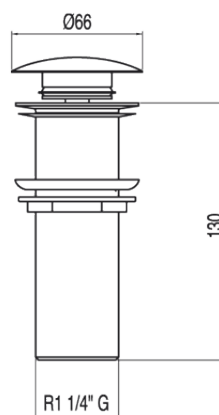

Odpyw umywalkowy wyposażonej bez przelewu; śr. 66 mm CLICK-CLACK: w kolorze chrom

13454030

Wzór koloru:

Chrom

ODPŁ. UMYW. 1 1/4\"/>

Wzór koloru: Nr Katalogowy:

CRO 13454030