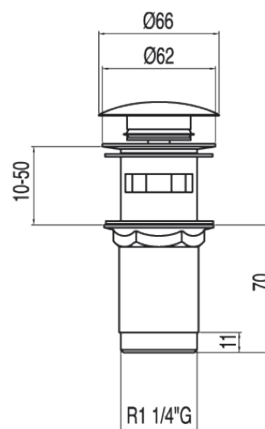

Odpyw umywalkowy wyposażony w przelew; śr. 66 mm CLICK-CLACK: w kolorze chrom

13454160

Wzór koloru:

Chrom

ODPŁ. UMYW. 1 1/4\"/>

Wzór koloru: Nr katalogowy:

CRO 13454160