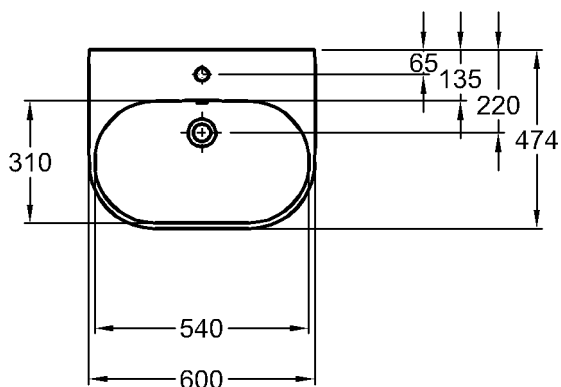

Bad-Serie

4 U

Modell: **Waschtisch**
nach DIN 1386/DIN-EN 32,
(CE, EN 14688)¹⁾
mit keramischem Überlauf

Modell-Nr.: 223460
Maße: 600 x 474 mm
Material: Keravit (Sanitärporzellan)
Gewicht: 17,5 kg
Kombinierbarkeit: mit

Halbsäule,
Modell-Nr. 298400,
Standsäule,
Modell-Nr. 298400, oder
Waschtischunter-
schränk,
Modell-Nr. 804140,
804141, 804142, 804143,
804144 der Bad-Serie 4U.

¹⁾ EN-Norm noch nicht verabschiedet.