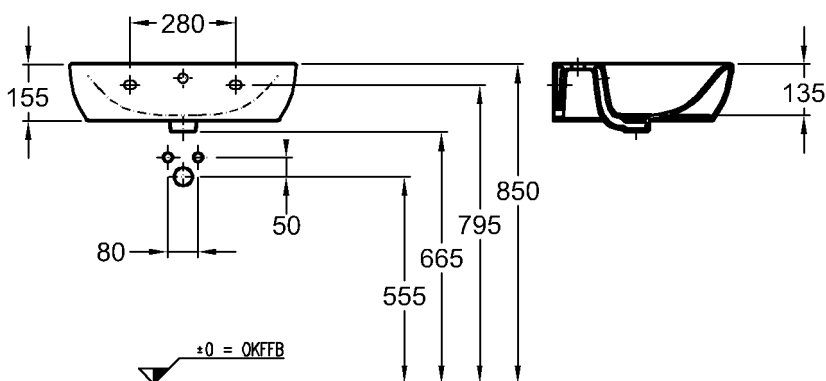

Bad-Serie

4 U

Modell: **Waschtisch**
nach DIN 1386/DIN-EN 32,
(CE, EN 14688)¹⁾
mit keramischem Überlauf

Modell-Nr.: 223460
Maße: 600 x 474 mm
Material: Keravit (Sanitärporzellan)
Gewicht: 17,5 kg
Kombinierbarkeit: mit

Halbsäule,
Modell-Nr. 298400,
Standsäule,
Modell-Nr. 298400, oder
Waschtischunter-
schränk,
Modell-Nr. 804140,
804141, 804142, 804143,
804144 der Bad-Serie 4U.

¹⁾ EN-Norm noch nicht verabschiedet.