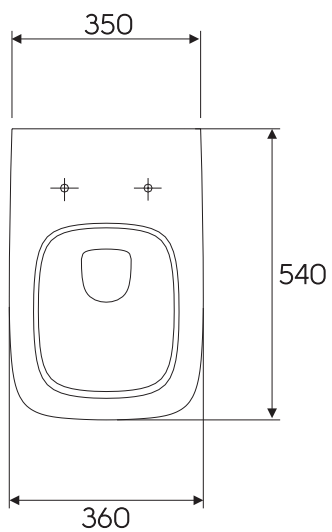

Miska ustępowa
lejowa, wisząca
RENOVA NR.1 PLAN

KERAMAG

RENOVA
NR. 1 PLAN

Miska ustępowa lejowa, wisząca

Numer:	202150
Dł. miski:	54 cm
Splukiwanie:	4,5 L