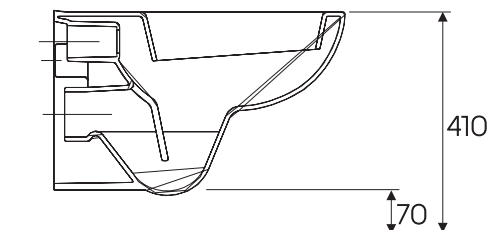

Miska ustępowa
lejowa, wisząca
RENOVA NR.1 PLAN

KERAMAG

RENOVA
NR. 1 PLAN

Miska ustępowa lejowa, wisząca

Numer:	202150
Dł. miski:	54 cm
Splukiwanie:	4,5 L