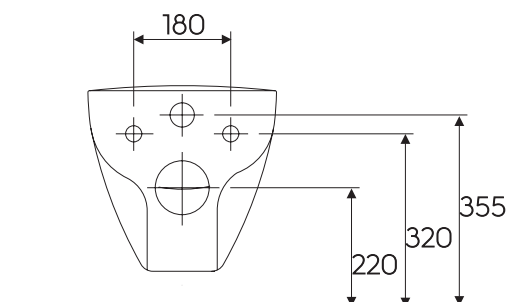

Miska ustępowa
lejowa, wisząca
RENOVA NR.1 PLAN

KERAMAG

RENOVA
NR. 1 PLAN

Miska ustępowa lejowa, wisząca

Numer:	202150
Dł. miski:	54 cm
Splukiwanie:	4,5 L