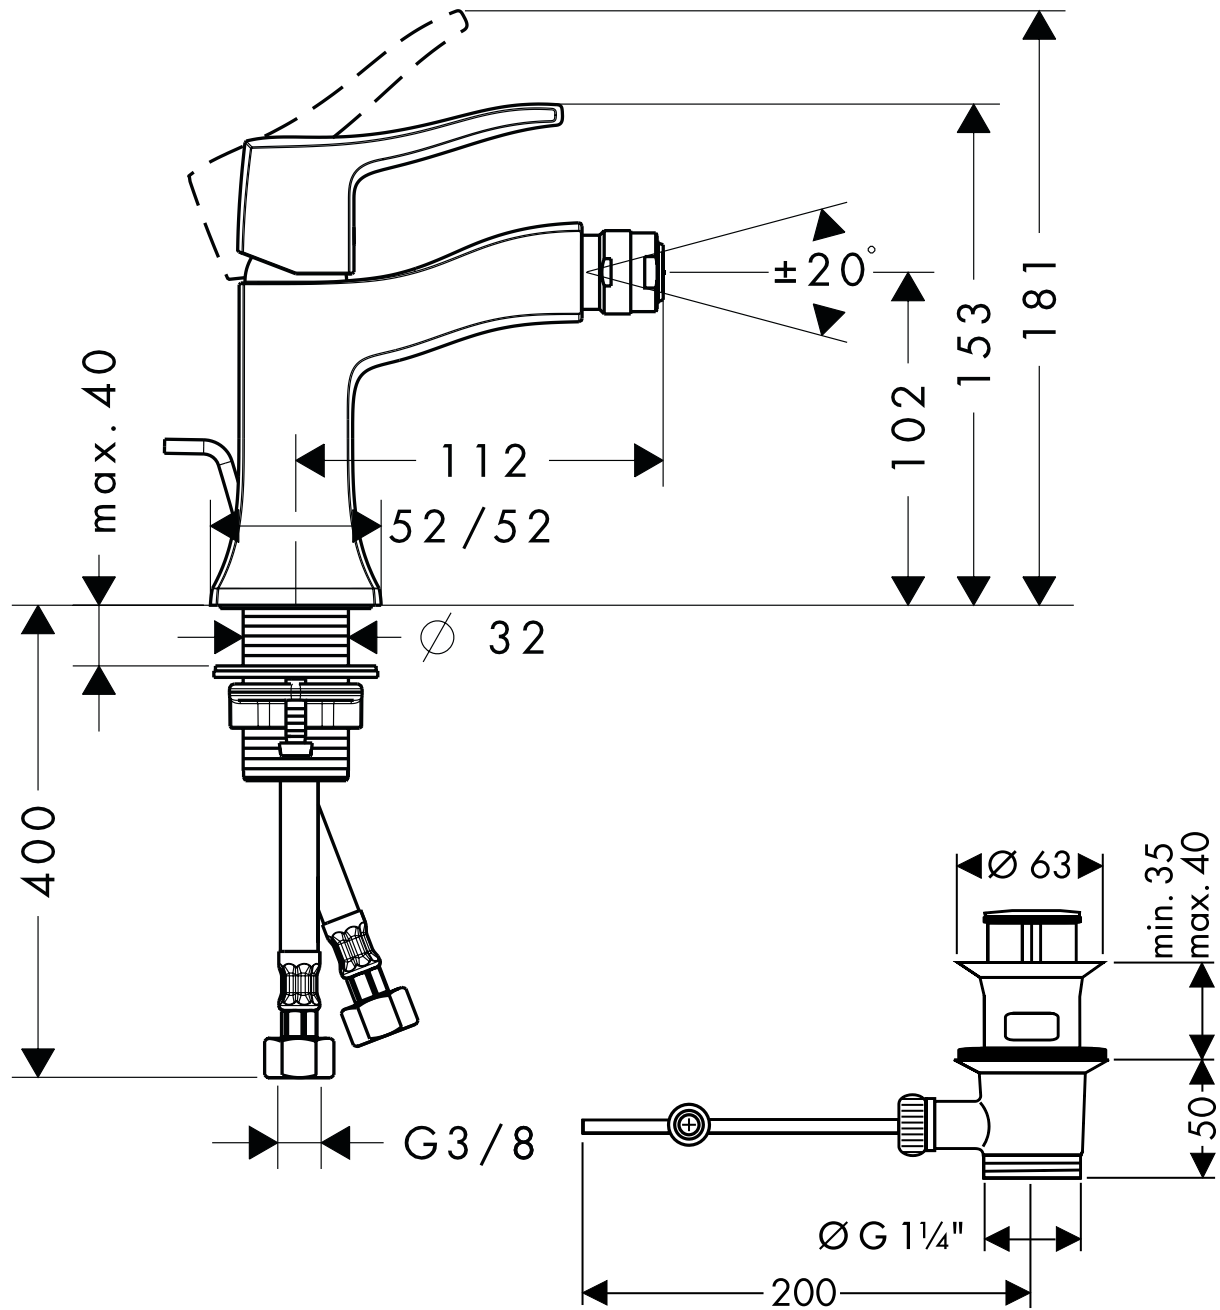

HANSGROHE Metris Classic

Einhebel-Waschtischmischer DN15

31275XXX

hansgrohe