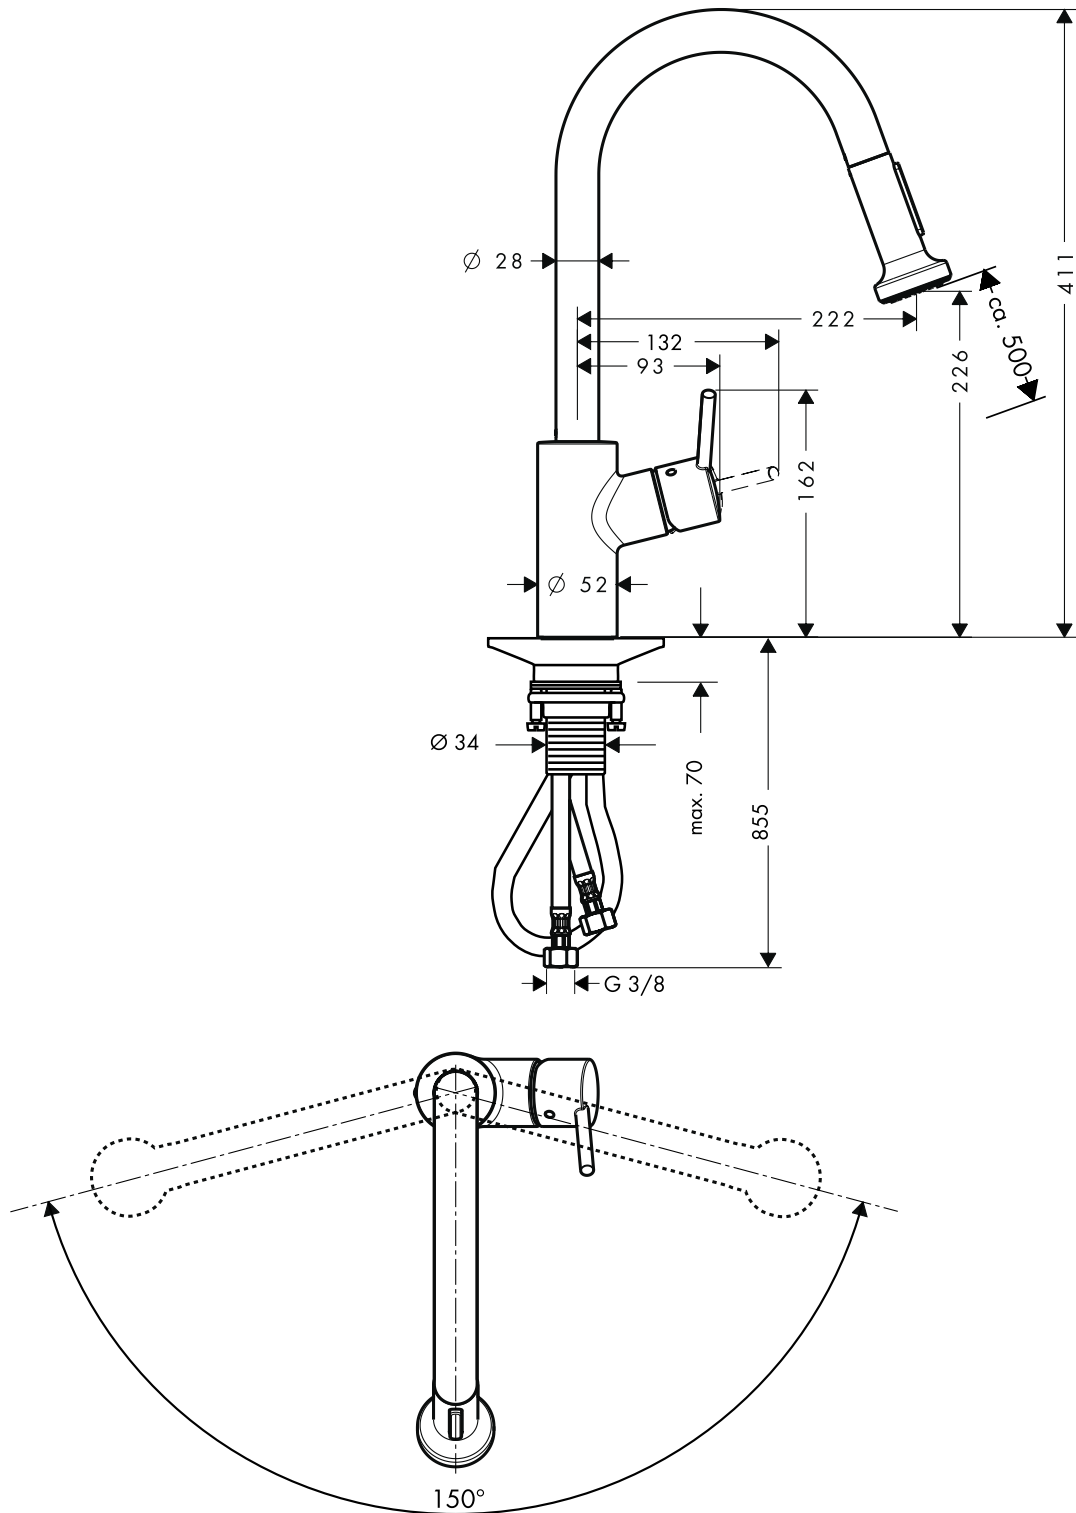

HANSGROHE Talis S2 Variarc

Einhebel-Küchenarmatur DN15 mit Ausziehbrause

Single Lever Kitchen Mixer DN15 with pull-out spray

14877XXX

hansgrohe