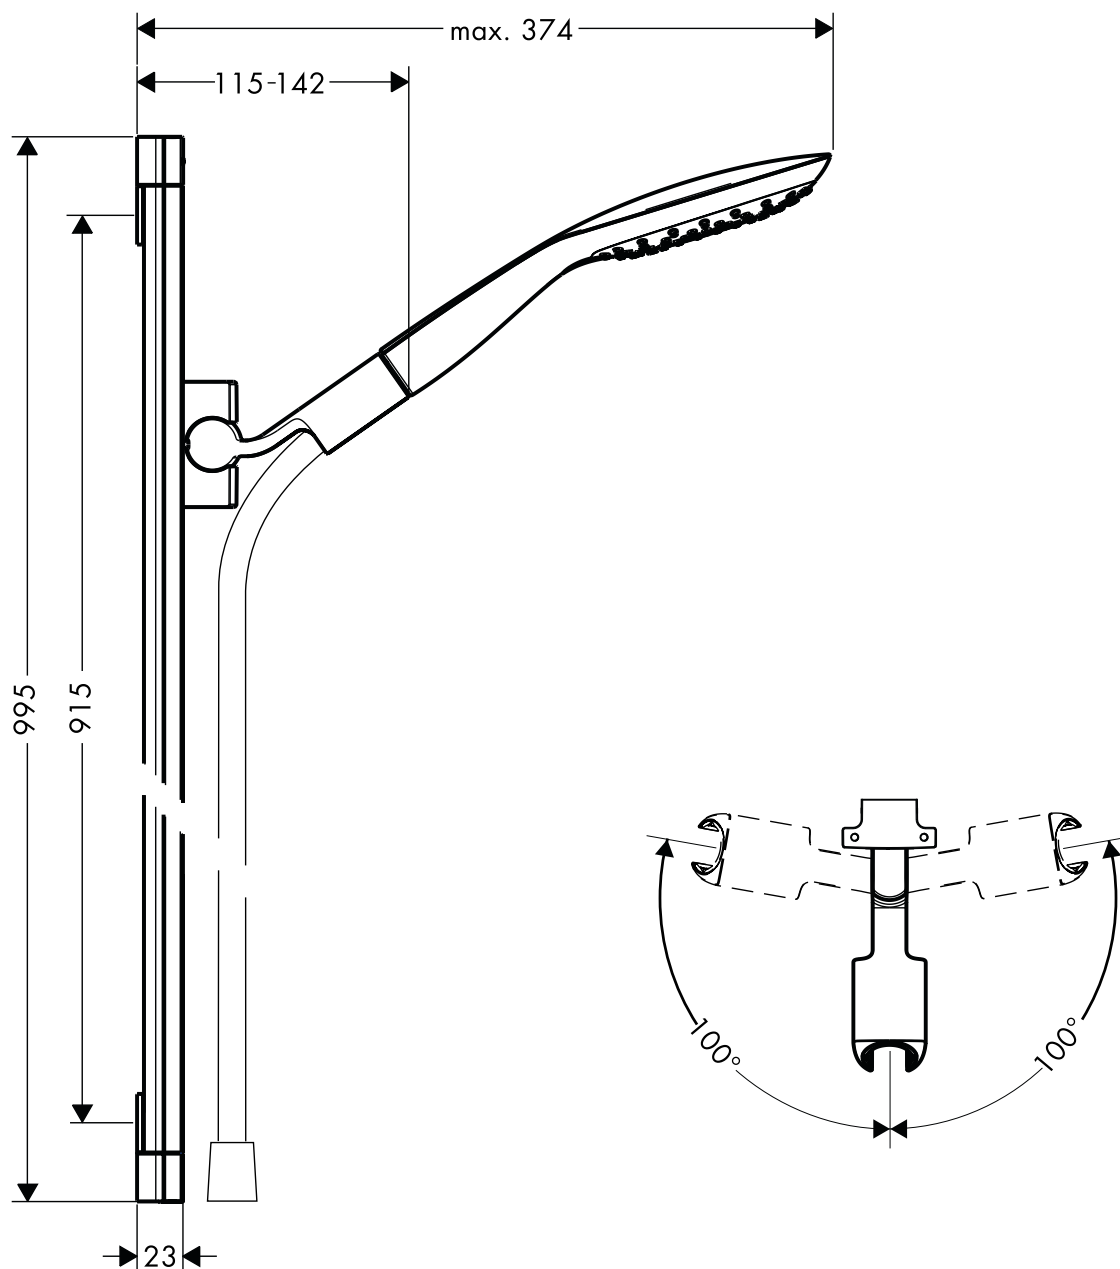

HANSGROHE PuraVida

PuraVida Unica Set 0,90m

27853XXX

hansgrohe