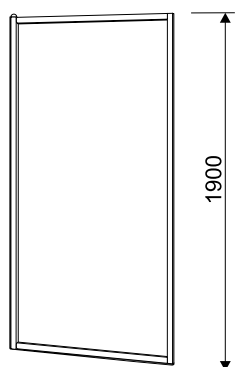

## Ścianka boczna GEO 6 90

# KOŁO

KABINY  
PRYSZNICOWE

### Ścianka boczna GEO 6 90 cm

Numer:	<b>GSKS90</b>
Wypełnienie:	szkło hartowane
Profile:	srebrny połysk
Wymiar:	90 x 190 cm
Waga:	33 kg