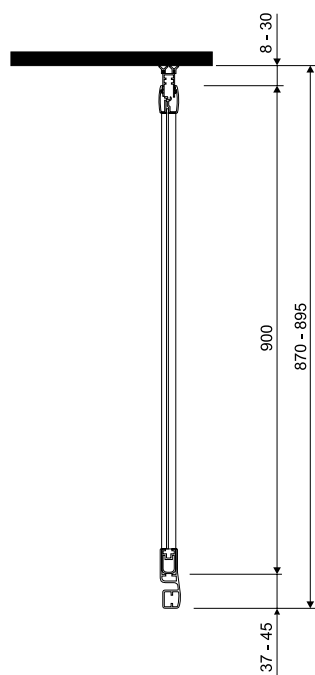

## Ścianka boczna GEO 6 90

# KOŁO

KABINY  
PRYSZNICOWE

### Ścianka boczna GEO 6 90 cm

Numer:	<b>GSKS90</b>
Wypełnienie:	szkło hartowane
Profile:	srebrny połysk
Wymiar:	90 x 190 cm
Waga:	33 kg