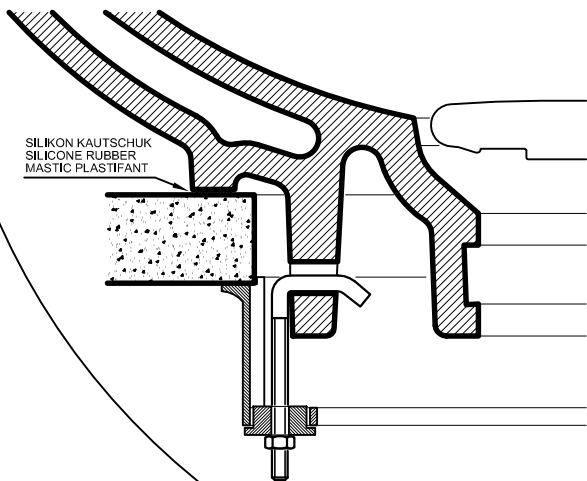

## LOOP & FRIENDS

5144 00 5144 01  
5148 00 5148 01  
5149 00 5149 01  
5149 10 5149 11  
5151 00 5151 01  
5151 10 5151 11  
5154 00 5154 01

9307 D0 A9

Stand: 12/2009

AUSSCHNITTSCHABLONE  
GABARIT POUR DECOUPE  
TEMPLATE FOR CUTTING

Ø185

Benennung		<b>Villeroy&amp;Boch</b>	
LOOP & FRIENDS 5144 00 / 01_5148 00 / 01_5149 00 / 01 / 10 / 11_5151 00 / 01 / 10 / 11_5154 00 / 01 Ausschnittkurve			
Geändert:		Maßstab	
		Gez.:	WS
		Datum:	12.2009
		Ohne unsere Genehmigung darf diese Zeichnung weder vervielfältigt, noch dritten Personen oder Konkurrenzfirmen mitgeteilt werden. Die Verwendung der Daten/technischen Zeichnungen erfolgt auf eigenes Risiko, unter Ausschluss jeglicher Haftung von Villeroy & Boch. Maßangaben sind unverbindlich; Modelländerungen bleiben vorbehalten.	