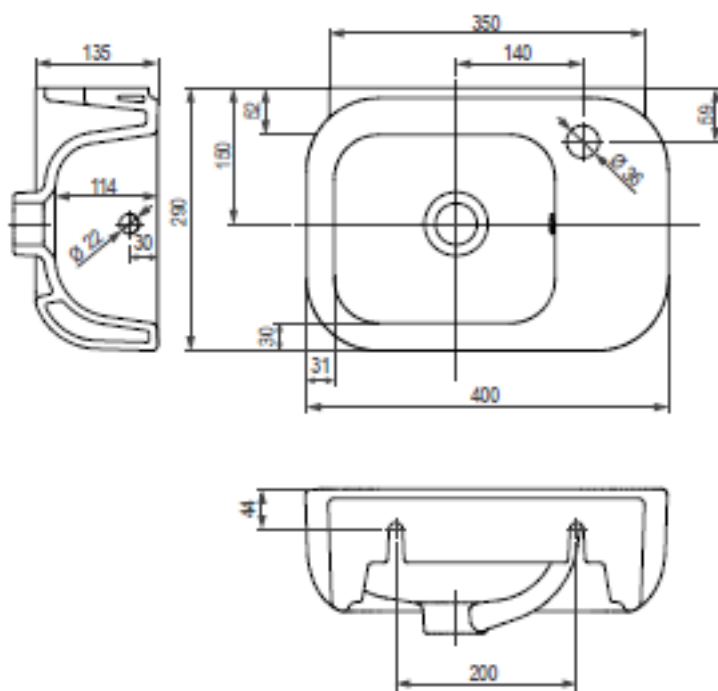

Umywalka EGO

KOŁO

EGO

Umywalka 40 cm z otworem po prawej stronie

Numer: **K12140**
Waga: 7 kg
Wymiary: 40 x 29 cm

Mocowana na śrubach.