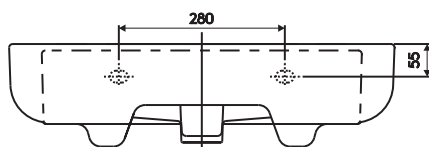

Umywalka EGO

KOŁO

Umywalka 65 cm z otworem

Numer: **K11165**
 Waga: 18 kg
 Wymiary: 65 x 54,4

W zestawie szablon montażowy.
 Mocowana na śrubach.

Do kompletowania z szafką:

89221
89229

K11165	W1	W2	A1	A1
	120	580	560	600