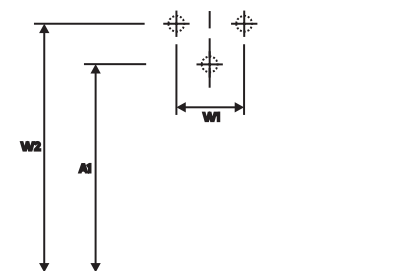

Umywalka EGO

KOŁO

Umywalka 65 cm z otworem

Numer: **K11165**
 Waga: 18 kg
 Wymiary: 65 x 54,4

W zestawie szablon montażowy.
 Mocowana na śrubach.

Do kompletowania z szafką:

89221
89229

K11165	W1	W2	A1	A1
	120	580	560	600