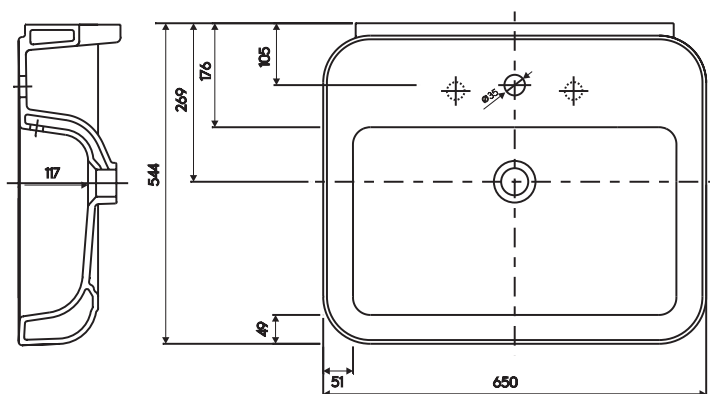

Umywalka EGO

KOŁO

Umywalka 65 cm z otworem

Numer: **K11165**
 Waga: 18 kg
 Wymiary: 65 x 54,4

W zestawie szablon montażowy.
 Mocowana na śrubach.

Do kompletowania z szafką:

89221
89229

K11165	W1	W2	A1	A1
	120	580	560	600