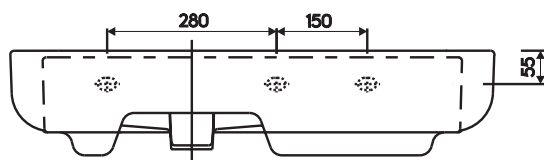

Umywalka asymetryczna EGO

KOŁO

| K11182 | W1 | W2 | A1 | A1 |
|--------|-----|-----|-----|-----|
| | 120 | 580 | 560 | 600 |

Umywalka asymetryczna 80 cm z otworem, lewa

Numer: **K11182**
 Waga: 27,5 kg
 Wymiary: 80 x 544

W zestawie szablon montażowy.
 Mocowana na śrubach.

Do kompletowania z szafką:

89222
89230