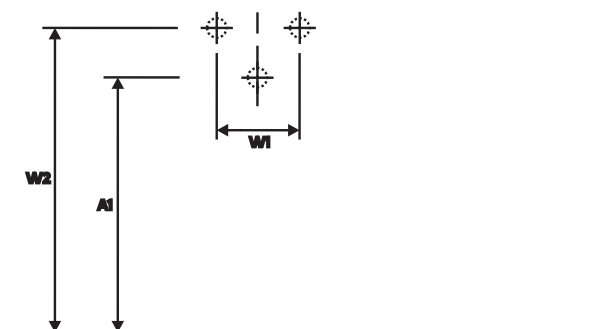

Umywalka asymetryczna EGO

KOŁO

| K11182 | W1 | W2 | A1 | A1 |
|--------|-----|-----|-----|-----|
| | 120 | 580 | 560 | 600 |

Umywalka asymetryczna 80 cm z otworem, lewa

Numer: **K11182**
 Waga: 27,5 kg
 Wymiary: 80 x 544

W zestawie szablon montażowy.
 Mocowana na śrubach.

Do kompletowania z szafką:

89222
89230