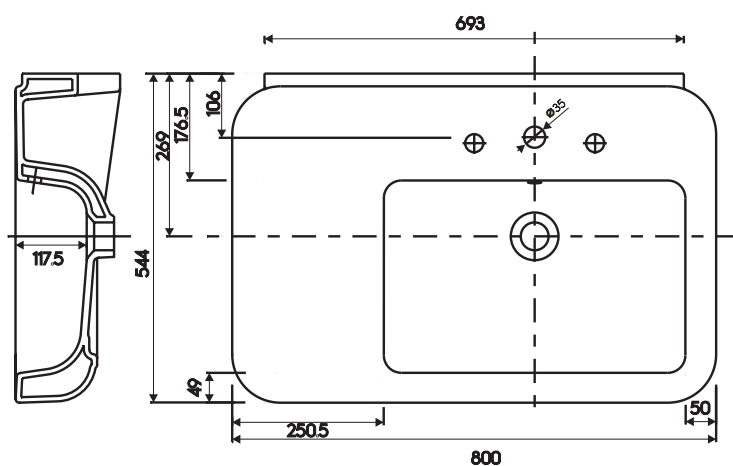

Umywalka asymetryczna EGO

KOŁO

| K11182 | W1 | W2 | A1 | A1 |
|--------|-----|-----|-----|-----|
| | 120 | 580 | 560 | 600 |

Umywalka asymetryczna 80 cm z otworem, lewa

Numer: **K11182**
 Waga: 27,5 kg
 Wymiary: 80 x 544

W zestawie szablon montażowy.
 Mocowana na śrubach.

Do kompletowania z szafką:

89222
89230