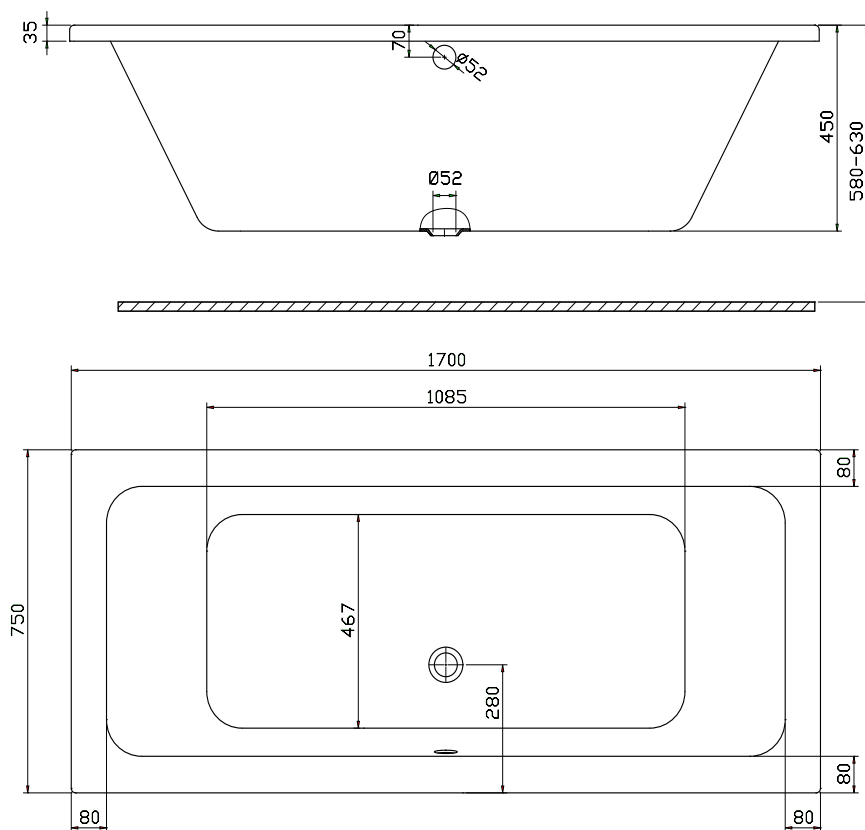

**Wanna prostokątna
MODO 170x75
odpływ środek**

KOŁO

WANNY

Numer: **XWP1171**

Wymiar: 1700x750 mm
 Głębokość: 450 mm
 Wys.krawędzi zewn. 35 mm
 Pojemność do
 dolnej krawędzi
 otworu przelewowego: 237 l
 Waga: 22 kg

Odpływ wanny na środku

WANNY