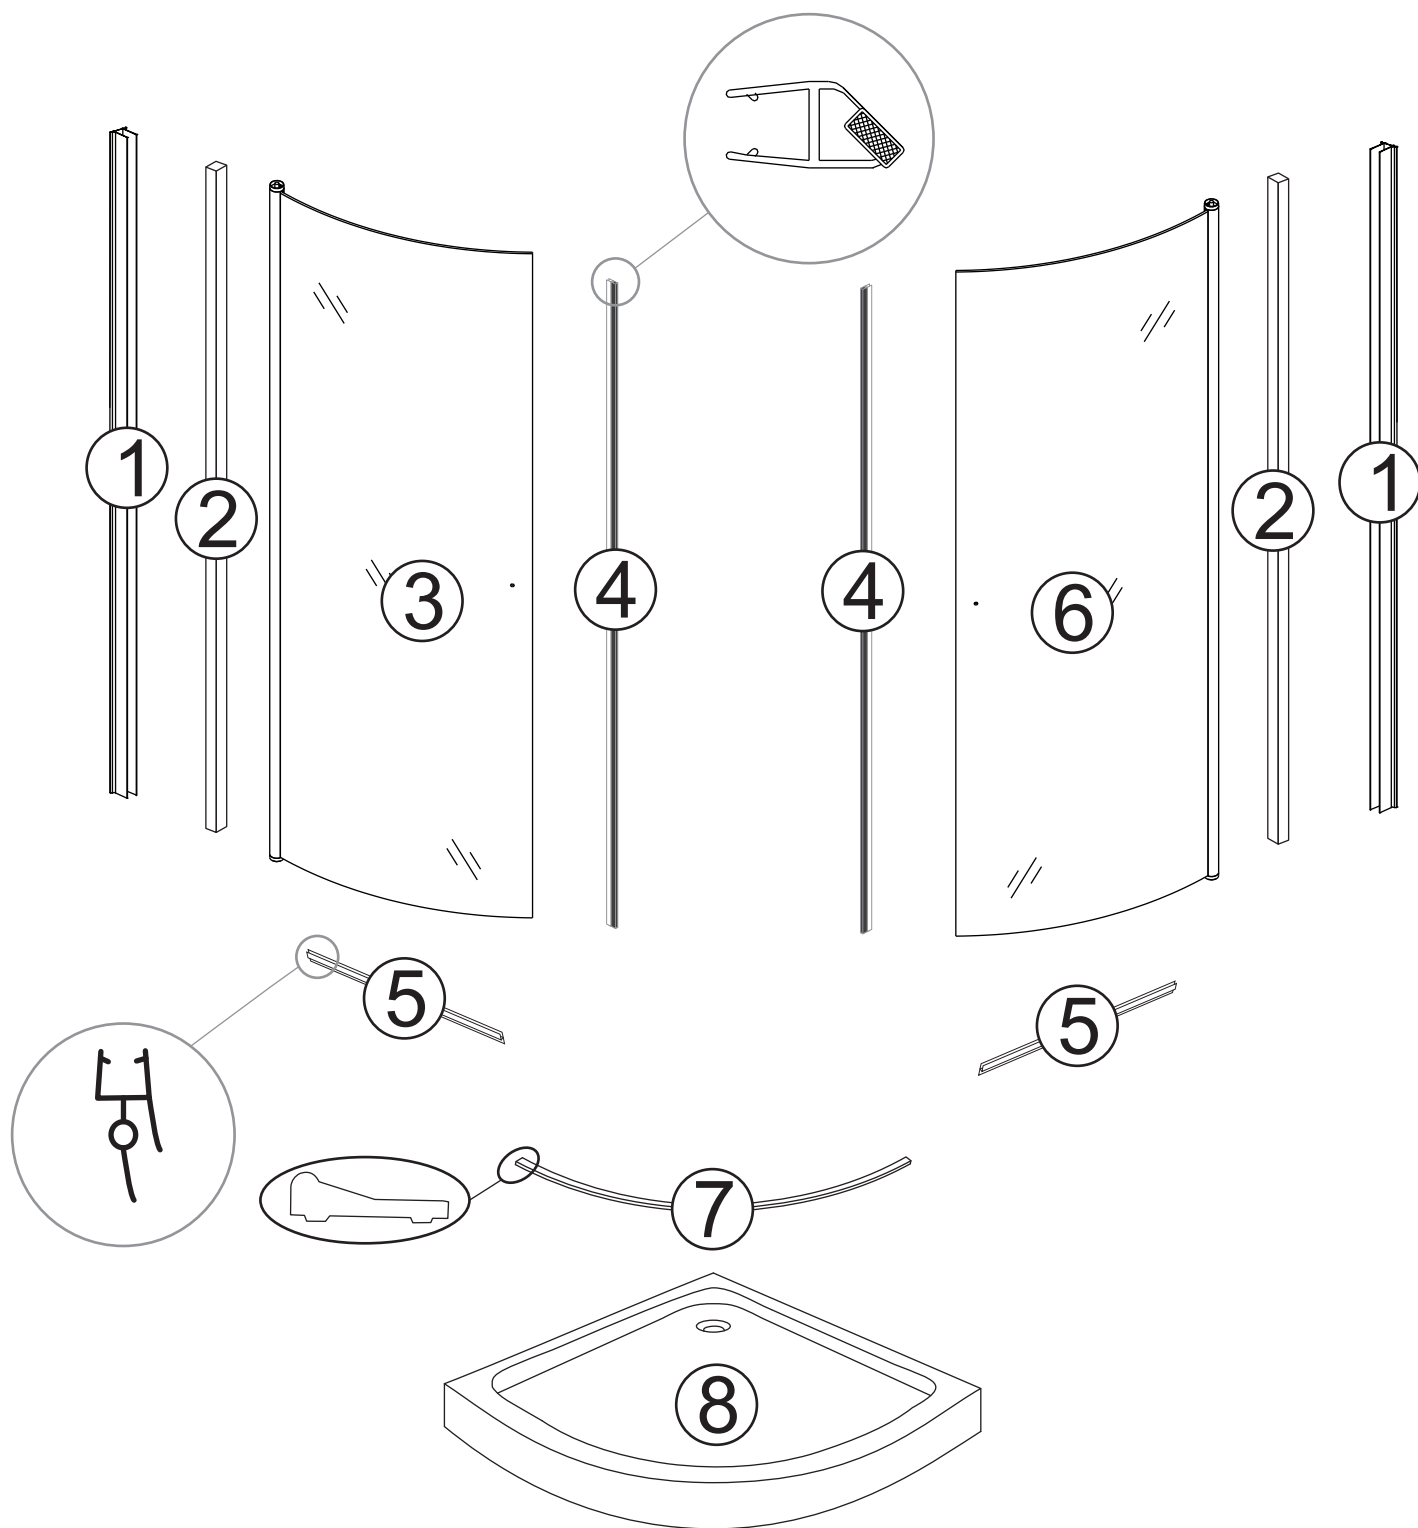

PRAGA

numer	symbol	nazwa części	grupa cenowa	uwagi
1	201020078	profil ścienny	J	
2	201020079	profil boczny	J	
3	301020079	lewe drzwi	R	wymiary 638 x 1835
4	104020120	uszczelka magnetyczna	G	
5	104020121	dolna uszczelka drzwi	G	
6	301020080	prawe drzwi	R	wymiary 638 x 1835
7	201010081	listwa podłogowa	I	opcja
8	401010064	brodzik	R	opcja, z zestawem montażowym

Praga - akcesoria

1 	2 	3 	4 	5 
6 	7 	8 	9 	10 
11 	12 	13	14	15
16	17	18	19	20

numer	symbol	nazwa części	grupa cenowa	uwagi
1	701010034	zestaw wkrętów do montażu kabiny	G	
2	403010006	zaślepka wkrętów profilu	A	
3	701020028	górna zaślepka profilu ściennego	C	
4	702020031	uchwyt drzwi	C	
5	202010002	lewy uchwyt profilu podłogowego	C	
6	202010003	prawy uchwyt profilu podłogowego	C	
7	702010039	zawias dolny	H	
8	702010040	zawias górny	H	
9	702010041	dolna oś zawiasu	E	wymaga potwierdzenia dostępności
10	702010042	górna oś zawiasu	E	wymaga potwierdzenia dostępności
11	701010035	wkręt montażowy osi zawiasu (3,5 x 14)	A	wymaga potwierdzenia dostępności
12	104020122	uszczelka profilu bocznego	G	wymaga potwierdzenia dostępności
13				
14				
15				
16				
17				
18				
19				
20				