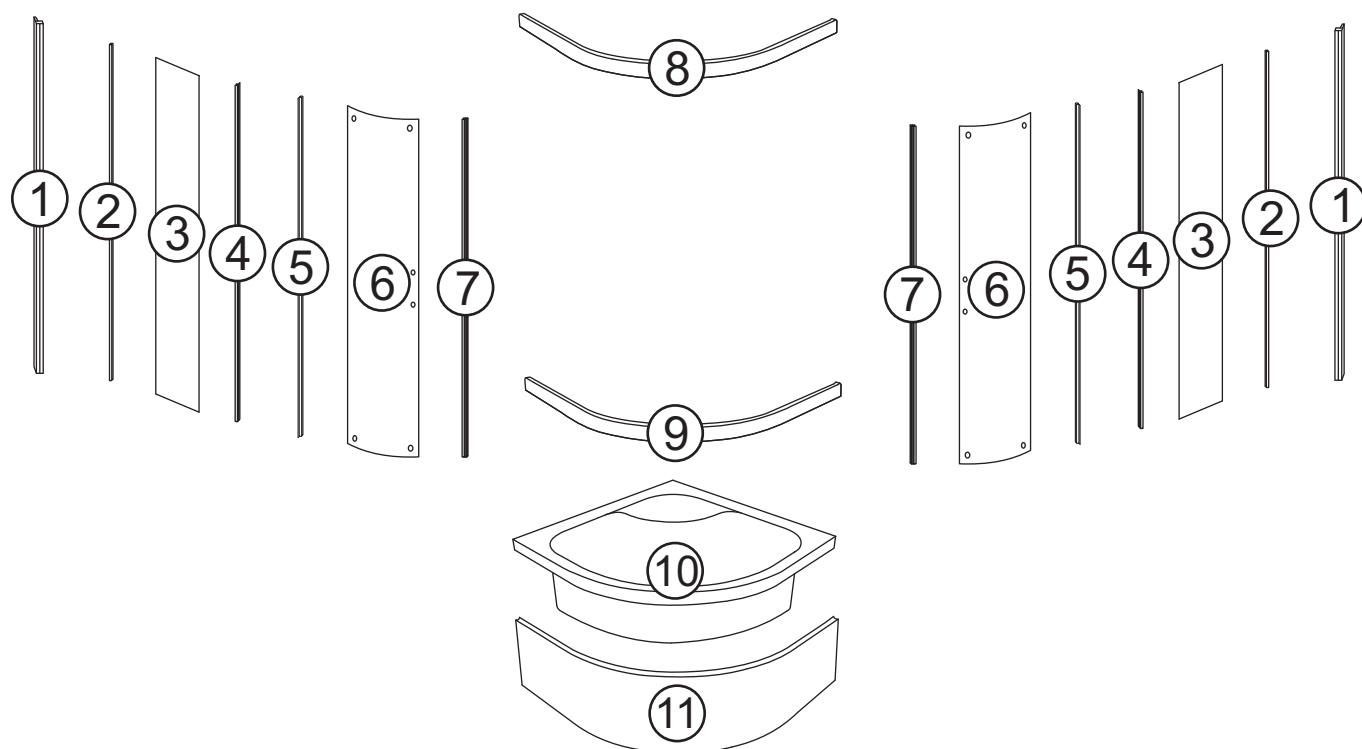

SANDRA

Sandra 80

numer	symbol	nazwa części	grupa cenowa	uwagi
1	201020077	profil boczny	I	
2	104020116	uszczelka o przekroju „U”	F	
3	301010114	szyba stała	N	wymiary 1535 x 260 x 5
4	104020117	uszczelka piórowa szyby stałej	F	
5	104020118	uszczelka piórowa szyby drzwiowej	F	
6	301020078	szyba drzwiowa	N	wymiary 1578 x 355, grubość szkła 5
7	104020119	uszczelka magnetyczna	G	
8	201010065	profil poziomy górny	I	
9	201010066	profil poziomy dolny	I	
10	401020084	brodzik	P	
11	401020058	osłona brodzika	L	

Sandra 90

numer	symbol	nazwa części	grupa cenowa	uwagi
1	201020077	profil boczny	I	
2	104020116	uszczelka o przekroju „U”	F	
3	301010115	szyba stała	N	wymiary 1535 x 355 x 5
4	104020117	uszczelka piórowa szyby stałej	F	
5	104020118	uszczelka piórowa szyby drzwiowej	F	
6	301020078	szyba drzwiowa	N	wymiary 1578 x 355, grubość szkła 5
7	104020119	uszczelka magnetyczna	G	
8	201010067	profil poziomy górny	I	
9	201010068	profil poziomy dolny	I	
10	401020086	brodzik	P	
11	401020087	osłona brodzika	L	

Sandra - akcesoria

1	2	3	4	5
6	7	8	9	10
11	12	13	14	15
16	17	18	19	20

numer	symbol	nazwa części	grupa cenowa	uwagi
1	701010025	zestaw wkrętów do montażu kabiny	G	
2	403010055	zestaw montażowy brodzika	I	
3	403010056	zestaw montażowy osłony brodzika	G	
4	403010006	zaślepka wkrętów profilu	B	
5	702010003	odbojnik	B	
6	702020002	uchwyt szyby stałej	A	
7	702010037	rolka górna	E	średnica kółka 23
8	702010038	rolka dolna	E	średnica kółka 23
9	702020012	uchwyt drzwi	E	rozstaw otworów 145
10				
11				
12				
13				
14				
15				
16				
17				
18				
19				
20				

Sandra 80 - zestawy części

symbol	nazwa części	grupa cenowa	uwagi
901010190	paczka 1/2 Sandra 80	T	brodzik, osłona brodzika, profile poziome, zestaw montażowy brodzika, zestaw montażowy osłony
901010198	paczka 2/2 Sandra 80	U	szyby, profile pionowe, uszczelki, zestaw montażowy kabiny
902010031	zestaw montażowy	M	zestaw montażowy z paczki 2/2 - bez zestawów do montażu brodzika i osłony