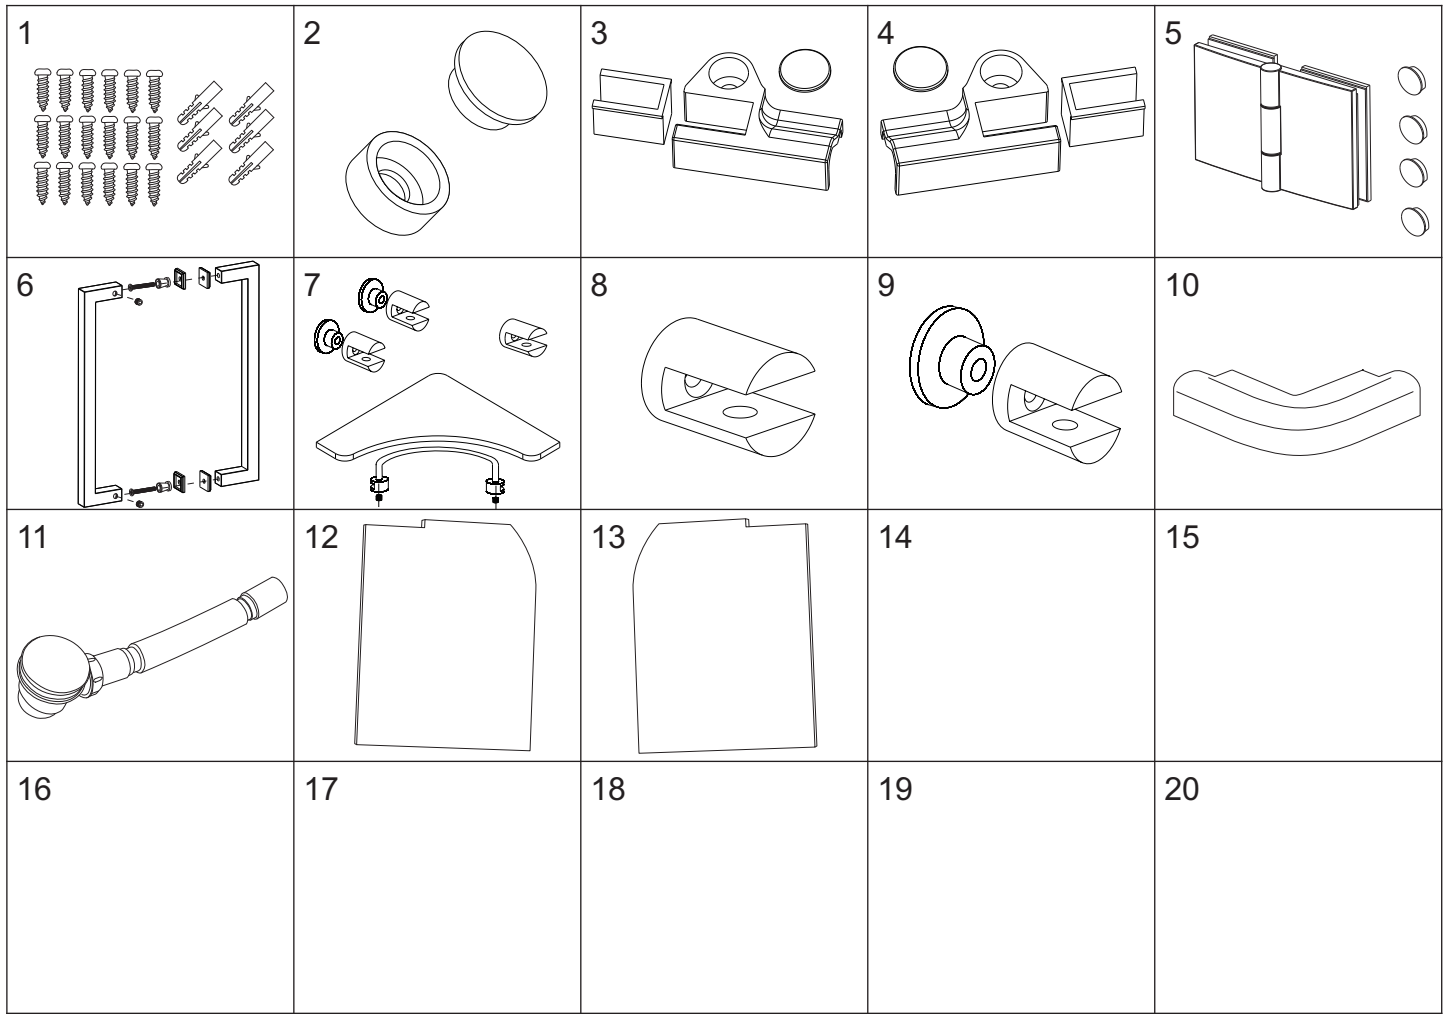

SIESTA

numer	symbol	nazwa części	grupa cenowa	uwagi
1	201020080	profil ścienny	I	
2	301010116	ścianka boczna	R	wymiary 1900 x 350 x 35
3	104020124	uszczelka ścianki bocznej	G	
4	301020082	szyba drzwiowa	P	wymiary 1880 x 490 x 6
5	104020125	uszczelka magnetyczna	G	
6	104020126	dolna uszczelka szyby stałej	F	
7	104020127	dolna uszczelka drzwi	F	
8	201010083	profil dolny	H	
9	401010066	brodzik	R	

Siesta - akcesoria

numer	symbol	nazwa części	grupa cenowa	uwagi
1	701010036	zestaw wkrętów do montażu kabiny	H	
2	701020008	zaślepka wkrętów profilu	B	
3	202010024	lewy uchwyt profilu dolnego	C	
4	202010025	prawy uchwyt profilu dolnego	C	
5	702010043	zawias	K	wymiary 96 x 70, rozstaw otworów 50 x 40
6	702020032	uchwyt drzwi	J	
7	703010019	półka	K	
8	703010020	ścienny uchwyt półki	D	
9	703010021	boczny uchwyt półki	D	
10	202010026	narożnik profilu dolnego	C	
11	105050011	drenaż	H	φ 60
12	701020029	lewa górna zaślepka profilu ściennego	C	
13	701020030	prawa górna zaślepka profilu ściennego	C	
14				
15				
16				
17				
18				
19				
20				

Siesta - zestawy części

symbol	nazwa części	grupa cenowa	uwagi
901010200	paczka 1/2 Siesta	R	brodzik, drenaż
901010201	paczka 2/2 Siesta	Y	ścianki boczne, szyby drzwi, profile, uszczelki, akcesoria, zestaw montażowy
902010032	zestaw montażowy	S	zestaw montażowy z paczki 2/2