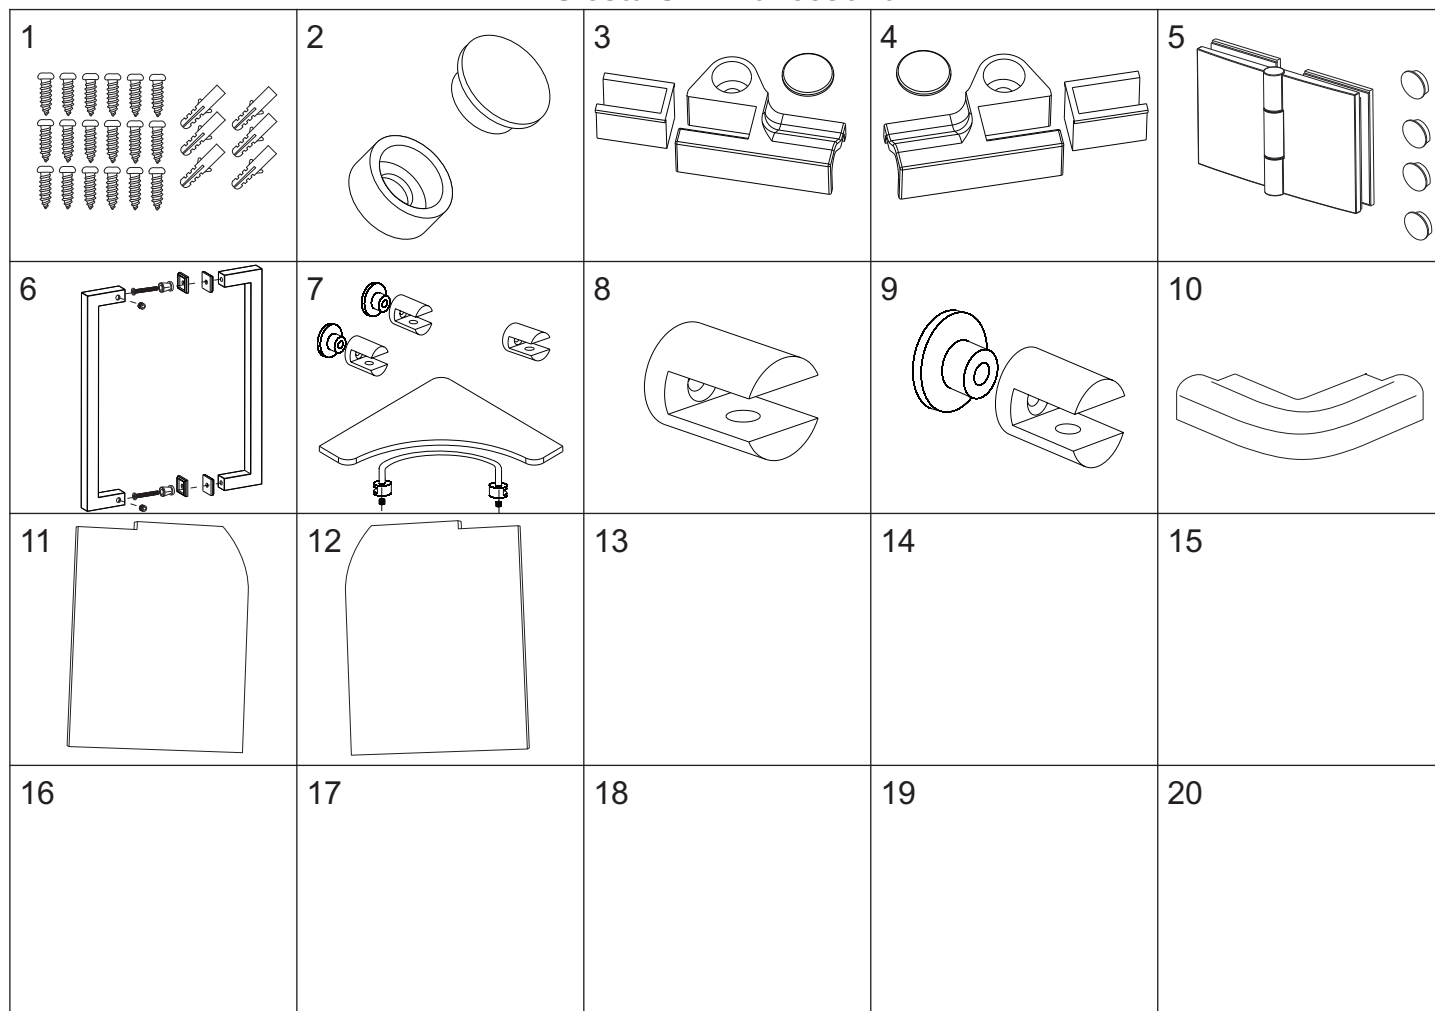

SIESTA SLIM

numer	symbol	nazwa części	grupa cenowa	uwagi
1	201020080	profil ścienny	I	
2	301010116	ścianka boczna	R	wymiary 1900 x 350 x 35
3	104020124	uszczelka ścianki bocznej	G	
4	301020082	szyba drzwiowa	P	wymiary 1880 x 490 x 6
5	104020125	uszczelka magnetyczna	G	
6	104020126	dolna uszczelka szyby stałej	F	
7	104020127	dolna uszczelka drzwi	F	
8	201010083	profil dolny	H	
9	401010067	brodzik	R	

Siesta Slim - akcesoria

numer	symbol	nazwa części	grupa cenowa	uwagi
1	701010036	zestaw wkrętów do montażu kabiny	H	
2	701020008	zaślepka wkrętów profilu	B	
3	202010024	lewy uchwyt profilu dolnego	C	
4	202010025	prawy uchwyt profilu dolnego	C	
5	702010043	zawias	K	wymiary 96 x 70, rozstaw otworów 50 x 40
6	702020032	uchwyt drzwi	J	
7	703010019	półka	K	
8	703010020	ścienny uchwyt półki	D	
9	703010021	boczny uchwyt półki	D	
10	202010026	narożnik profilu dolnego	C	
11	701020029	lewa górna zaślepka profilu ściennego	C	
12	701020030	prawa górna zaślepka profilu ściennego	C	
13				
14				
15				
16				
17				
18				
19				
20				

Siesta Slim - zestawy części

symbol	nazwa części	grupa cenowa	uwagi
901010202	paczka 1/2 Siesta Slim	R	brodzik
901010201	paczka 2/2 Siesta Slim	Y	ścianki boczne, szyby drzwi, profile, uszczelki, akcesoria, zestaw montażowy
902010032	zestaw montażowy	S	zestaw montażowy z paczki 2/2