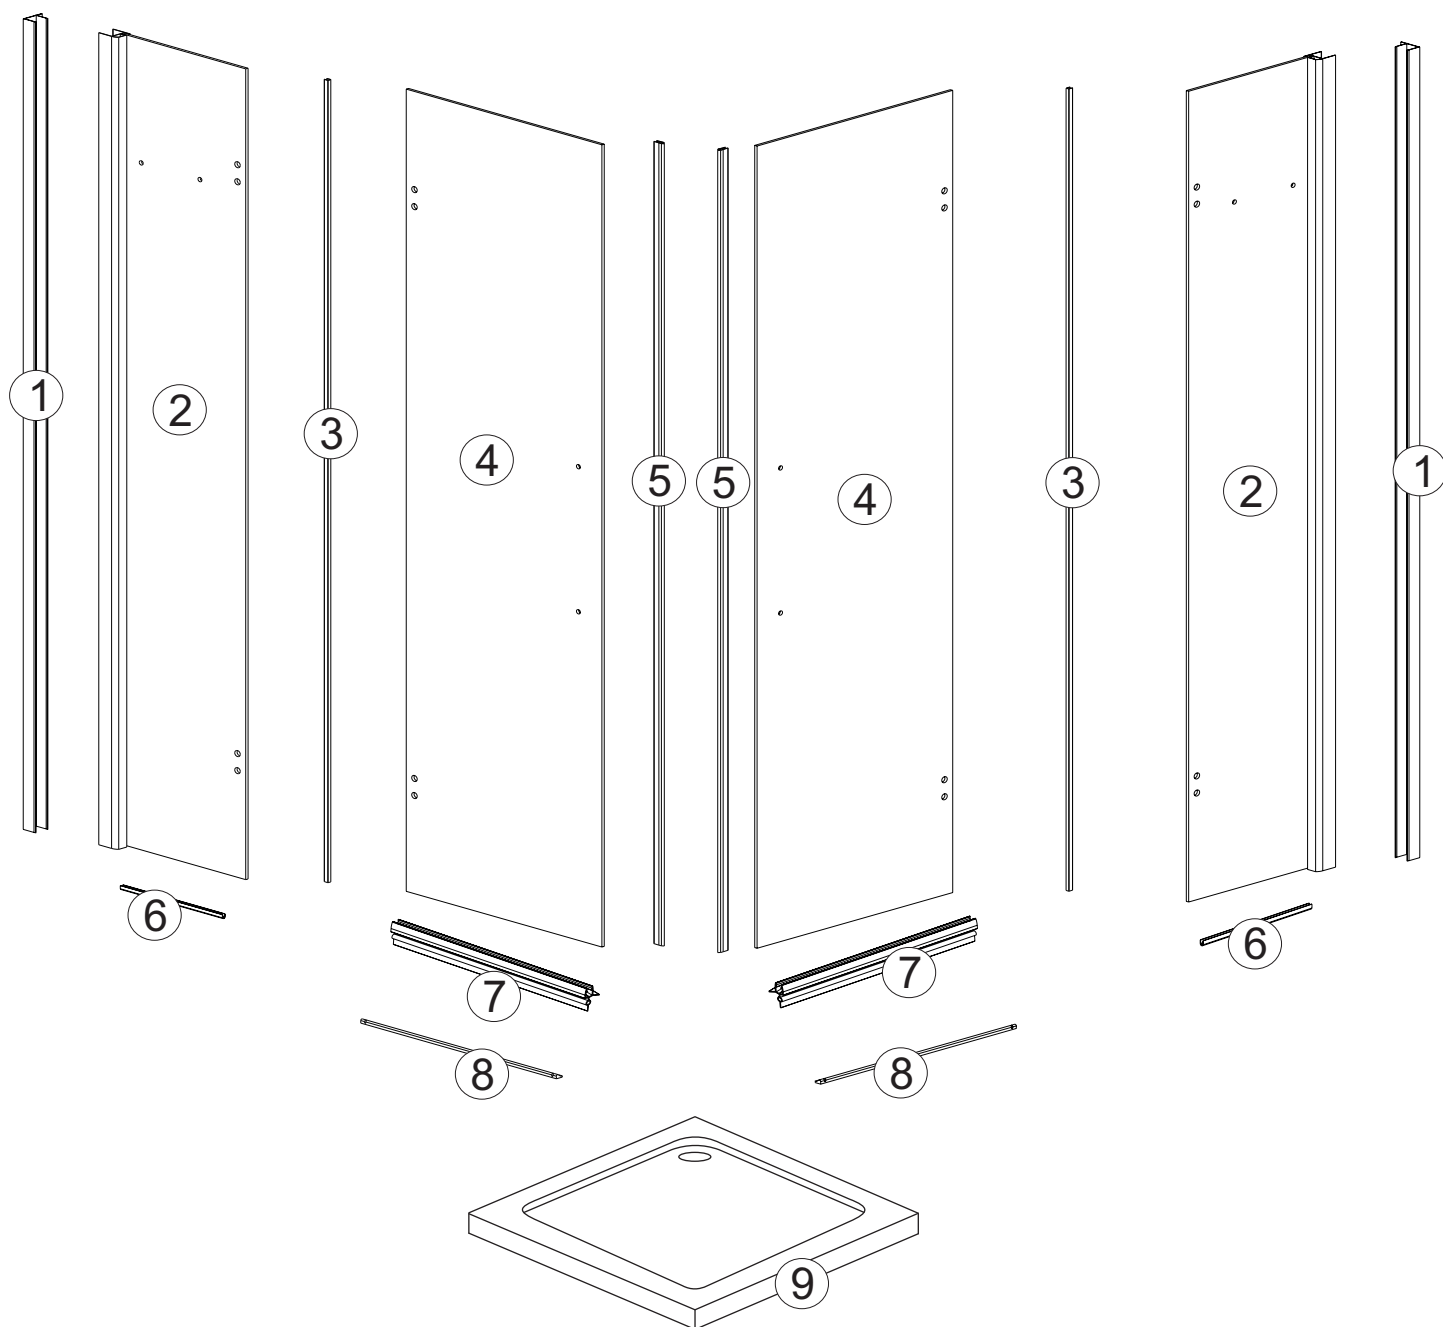

SIESTA SLIM

numer	symbol	nazwa części	grupa cenowa	uwagi
1	201020080	profil ścienny	I	
2	301010116	ścianka boczna	R	wymiary 1900 x 350 x 35
3	104020124	uszczelka ścianki bocznej	G	
4	301020082	szyba drzwiowa	P	wymiary 1880 x 490 x 6
5	104020125	uszczelka magnetyczna	G	
6	104020126	dolna uszczelka szyby stałej	F	
7	104020127	dolna uszczelka drzwi	F	
8	201010083	profil dolny	H	
9	401010067	brodzik	R	

Siesta Slim - akcesoria

numer	symbol	nazwa części	grupa cenowa	uwagi
1	701010036	zestaw wkrętów do montażu kabiny	H	
2	701020008	zaślepka wkrętów profilu	B	
3	202010024	lewy uchwyt profilu dolnego	C	
4	202010025	prawy uchwyt profilu dolnego	C	
5	702010043	zawias	K	wymiary 96 x 70, rozstaw otworów 50 x 40
6	702020032	uchwyt drzwi	J	
7	703010019	półka	K	
8	703010020	ścienny uchwyt półki	D	
9	703010021	boczny uchwyt półki	D	
10	202010026	narożnik profilu dolnego	C	
11	701020029	lewa górna zaślepka profilu ściennego	C	
12	701020030	prawa górna zaślepka profilu ściennego	C	
13				
14				
15				
16				
17				
18				
19				
20				

Siesta Slim - zestawy części

symbol	nazwa części	grupa cenowa	uwagi
901010202	paczka 1/2 Siesta Slim	R	brodzik
901010201	paczka 2/2 Siesta Slim	Y	ścianki boczne, szyby drzwi, profile, uszczelki, akcesoria, zestaw montażowy
902010032	zestaw montażowy	S	zestaw montażowy z paczki 2/2