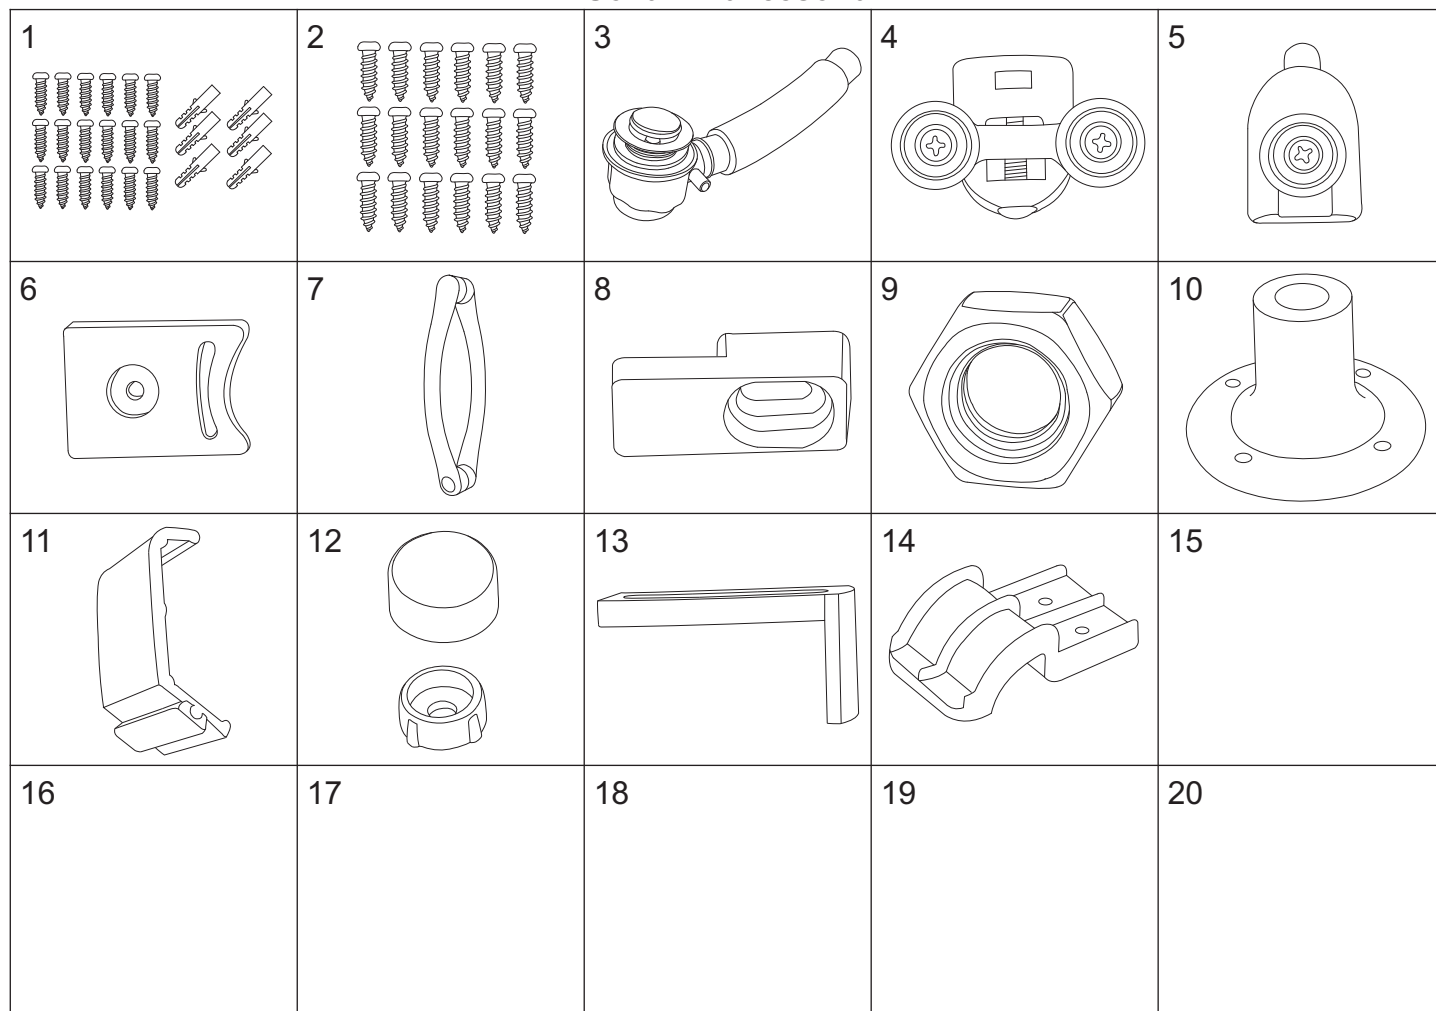

Sofia D - akcesoria

numer	symbol	nazwa części	grupa cenowa	uwagi
1	701010025	zestaw wkrętów do montażu kabiny	G	
2	403010053	zestaw wkrętów do montażu brodzika	F	
3	105050004	drenaż	H	
4	702010001	rolka górna	E	średnica kółka 23
5	702010002	rolka dolna	E	średnica kółka 23
6	702010003	odbojnik	B	
7	702020012	uchwyt drzwi	E	rozstaw otworów 145
8	702020002	uchwyt szyby stałej	A	
9	403010005	nakrętka M12	A	
10	403010034	stopka	B	
11	403010005	zatrząsk osłony - zwykły montaż	B	
12	403010006	zaślepka osłony - zwykły montaż	A	
13	403010009	uchwyt osłony - zwykły montaż	B	
14	403010022	zatrząsk osłony - szybki montaż	B	
15				
16				
17				
18				
19				
20