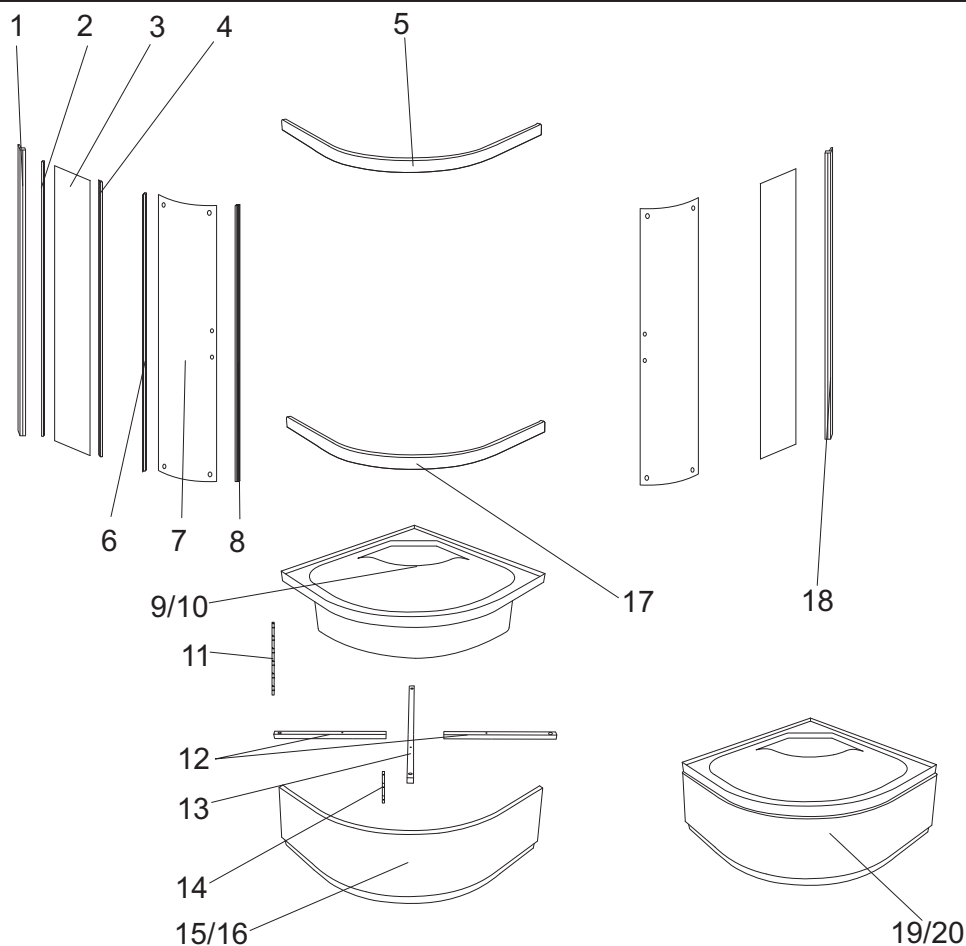

SOFIA D (G/BR)

Sofia D G 80

numer	symbol	nazwa części	grupa cenowa	uwagi
1	201020057	profil boczny lewy	I	
2	104020082	uszczelka o przekroju „U”	F	
3	301010068	szyba stała	L	wymiary 1405 x 260 x 4
4	104020083	uszczelka piórowa szyby stałej	F	
5	201010065	profil poziomy górny	I	
6	104020084	uszczelka piórowa szyby drzwiowej	F	
7	301020054	szyba drzwiowa	L	wymiary 1445 x 355, grubość szkła 4
8	104020085	uszczelka magnetyczna	G	
9	401020076	skorupa brodzika - zwykły montaż	O	wymaga potwierdzenia dostępności
10	401020077	skorupa brodzika - szybki montaż	O	
11	403010052	pręt M12 x 445 nogi bocznej/tylnej	E	
12	402010025	boczny stelaż brodzika	G	
13	402010026	środkowy stelaż brodzika	H	
14	403010045	pręt M12 x 160 nogi przedniej	C	
15	401020078	osłona brodzika - zwykły montaż	K	wymaga potwierdzenia dostępności
16	401020079	osłona brodzika - szybki montaż	K	
17	201010066	profil poziomy dolny	I	
18	201020058	profil boczny prawy	I	
19	401010054	brodzik kompletny - zwykły montaż	R	wymaga potwierdzenia dostępności
20	401010055	brodzik kompletny - szybki montaż	R	wymaga potwierdzenia dostępności