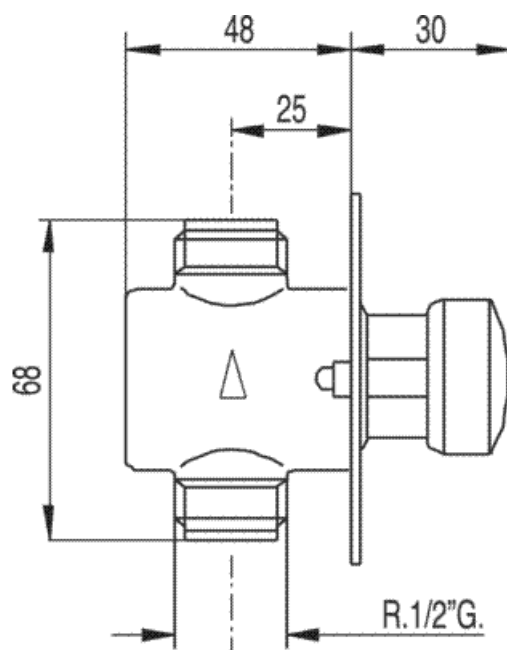

Zawór pisuarowy; 1/2" G: w kolorze chrom

Inne
Programowalna

CRO 01220801