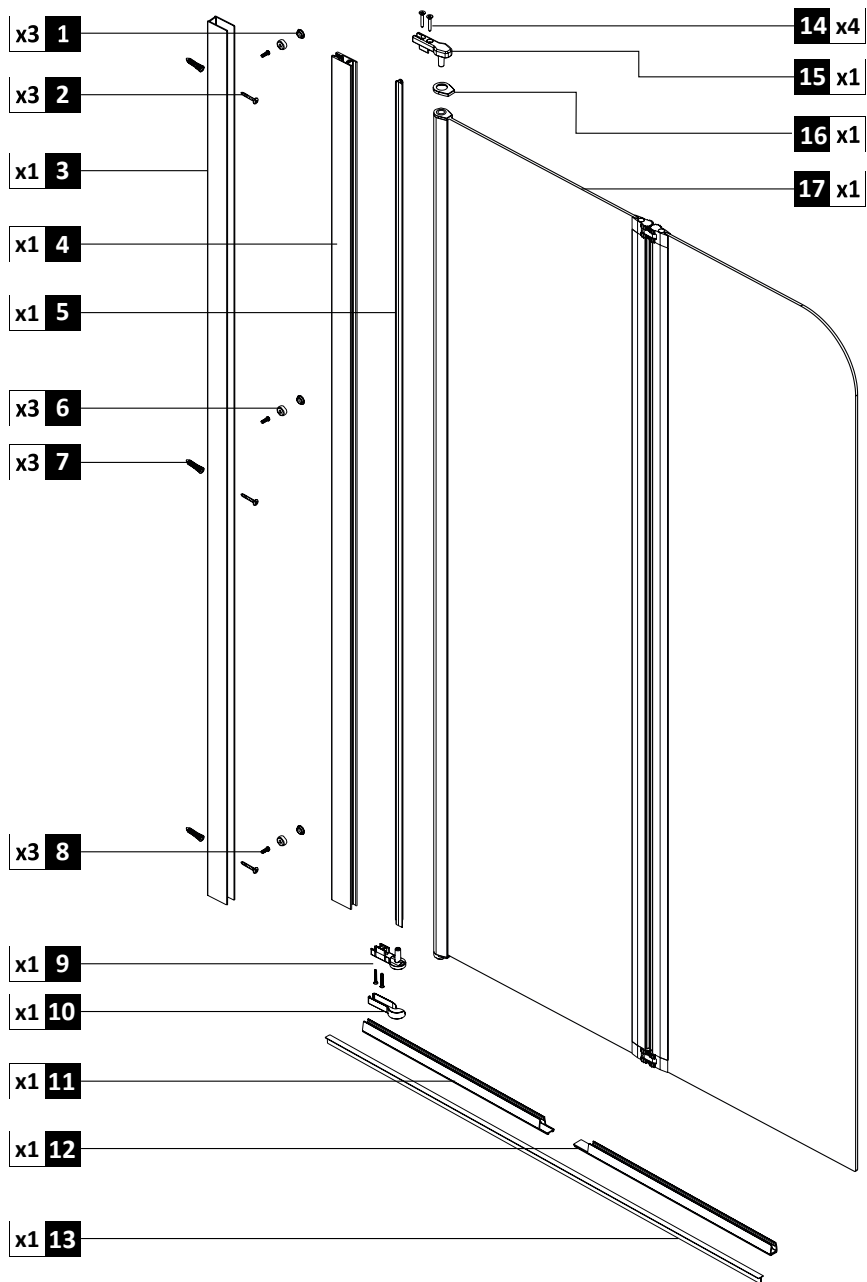

AXEL

Parawan nawannowy dwuczęściowy Bath screen

Instrukcja montażu
Installation instructions

1. Rysunek poglądowy

2. Montaż listwy bocznej

Parawan powinien być zainstalowany od wewnętrznej strony rantu wanny.

The bath screen should be installed on bathtub at the inside edge of the bathtub

3. Montaż stałej ścianki

4. Kolejny etap

5. Silikon / uszczelnienie

UWAGA !

Aby uszczelnić profil parawanu, po zamontowaniu należy nałożyć silikon wzdłuż profilu ściennego od zewnętrznej strony.