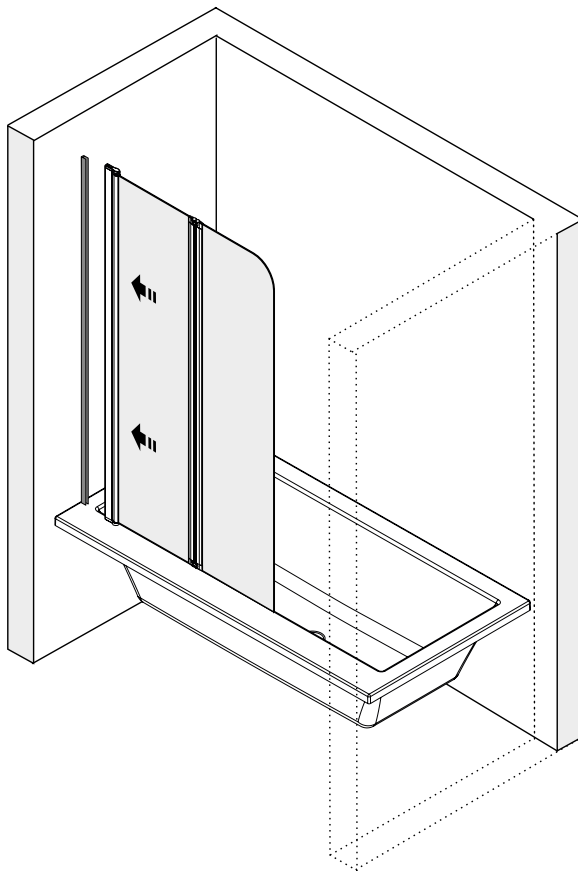

AXEL

Parawan nawannowy dwuczęściowy Bath screen

Instrukcja montażu
Installation instructions

1. Rysunek poglądowy

2. Montaż listwy bocznej

Parawan powinien być zainstalowany od wewnętrznej strony rantu wanny.

The bath screen should be installed on bathtub at the inside edge of the bathtub

3. Montaż stałej ścianki

4. Kolejny etap

5. Silikon / uszczelnienie

UWAGA !

Aby uszczelnić profil parawanu, po zamontowaniu należy nałożyć silikon wzdłuż profilu ściennego od zewnętrznej strony.