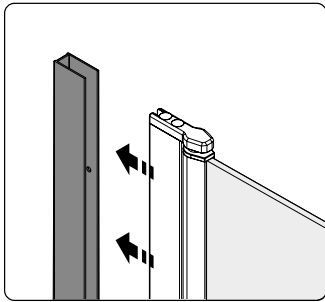

AXEL

Parawan nawannowy dwuczęściowy Bath screen

Instrukcja montażu
Installation instructions

1. Rysunek poglądowy

2. Montaż listwy bocznej

Parawan powinien być zainstalowany od wewnętrznej strony rantu wanny.

The bath screen should be installed on bathtub at the inside edge of the bathtub

3. Montaż stałej ścianki

4. Kolejny etap

5. Silikon / uszczelnienie

UWAGA !

Aby uszczelnić profil parawanu, po zamontowaniu należy nałożyć silikon wzdłuż profilu ściennego od zewnętrznej strony.