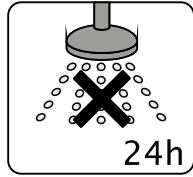

AXEL

Parawan nawannowy dwuczęściowy Bath screen

Instrukcja montażu
Installation instructions

1. Rysunek poglądowy

2. Montaż listwy bocznej

Parawan powinien być zainstalowany od wewnętrznej strony rantu wanny.

The bath screen should be installed on bathtub at the inside edge of the bathtub

3. Montaż stałej ścianki

4. Kolejny etap

5. Silikon / uszczelnienie

UWAGA !

Aby uszczelnić profil parawanu, po zamontowaniu należy nałożyć silikon wzdłuż profilu ściennego od zewnętrznej strony.

WARUNKI GWARANCJI

Zasady użytkowania i czyszczenie:

Produkt należy utrzymywać w czystości, regularnie czyścić rynienki odpływowe, niedopuszczając do ich zatkania. Do czyszczenia należy używać miękkiej szmatki bawełnianej. Nie należy używać mocnych detergentów, które mogą uszkodzić powłokę ochronną szkła oraz powierzchnie profili.
WARUNKI GWARANCJI.