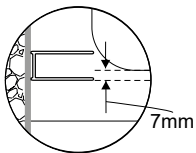

AXEL

Parawan nawannowy dwuczęściowy Bath screen

Instrukcja montażu
Installation instructions

1. Rysunek poglądowy

2. Montaż listwy bocznej

Parawan powinien być zainstalowany od wewnętrznej strony rantu wanny.

The bath screen should be installed on bathtub at the inside edge of the bathtub

3. Montaż stałej ścianki

4. Kolejny etap

5. Silikon / uszczelnienie

UWAGA !

Aby uszczelnić profil parawanu, po zamontowaniu należy nałożyć silikon wzdłuż profilu ściennego od zewnętrznej strony.