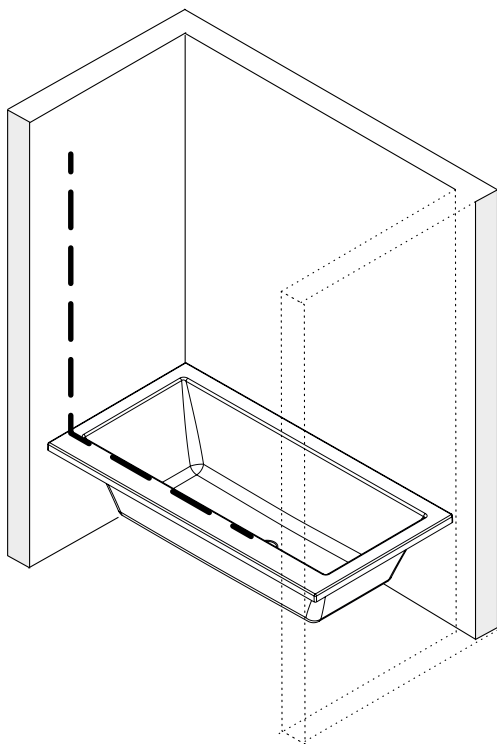

AXEL

Parawan nawannowy dwuczęściowy Bath screen

Instrukcja montażu
Installation instructions

1. Rysunek poglądowy

2. Montaż listwy bocznej

Parawan powinien być zainstalowany od wewnętrznej strony rantu wanny.

The bath screen should be installed on bathtub at the inside edge of the bathtub

3. Montaż stałej ścianki

4. Kolejny etap

5. Silikon / uszczelnienie

UWAGA !

Aby uszczelnić profil parawanu, po zamontowaniu należy nałożyć silikon wzdłuż profilu ściennego od zewnętrznej strony.