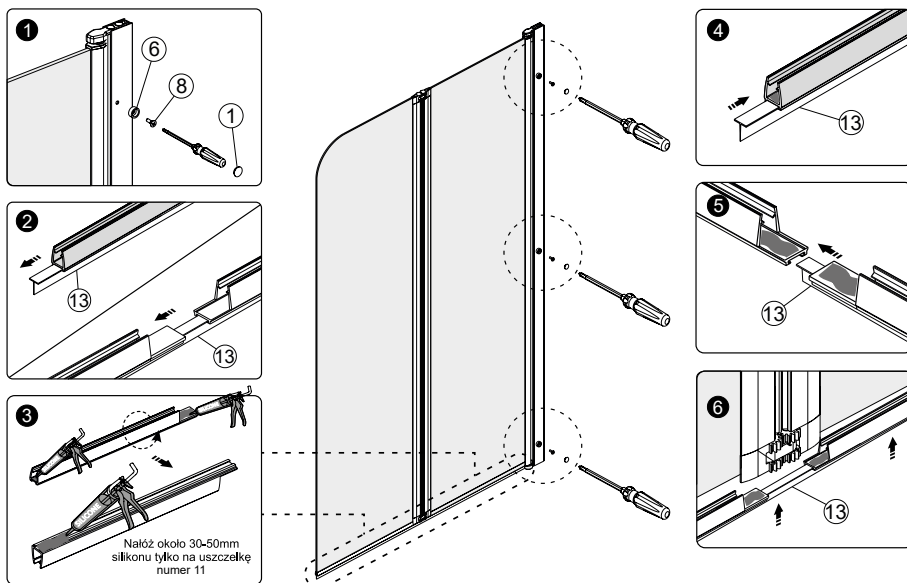

AXEL

Parawan nawannowy dwuczęściowy Bath screen

Instrukcja montażu
Installation instructions

1. Rysunek poglądowy

2. Montaż listwy bocznej

Parawan powinien być zainstalowany od wewnętrznej strony rantu wanny.

The bath screen should be installed on bathtub at the inside edge of the bathtub

3. Montaż stałej ścianki

4. Kolejny etap

5. Silikon / uszczelnienie

UWAGA !

Aby uszczelnić profil parawanu, po zamontowaniu należy nałożyć silikon wzdłuż profilu ściennego od zewnętrznej strony.