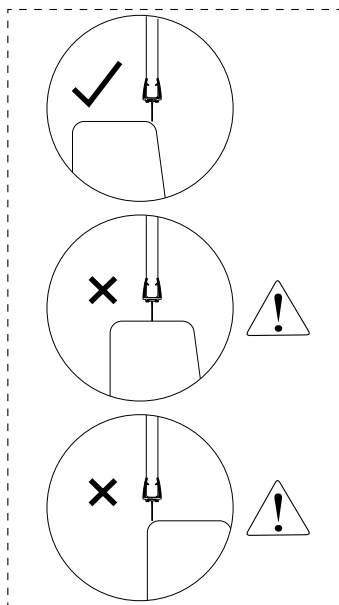

AXEL

Parawan nawannowy dwuczęściowy Bath screen

Instrukcja montażu
Installation instructions

1. Rysunek poglądowy

2. Montaż listwy bocznej

Parawan powinien być zainstalowany od wewnętrznej strony rantu wanny.

The bath screen should be installed on bathtub at the inside edge of the bathtub

3. Montaż stałej ścianki

4. Kolejny etap

5. Silikon / uszczelnienie

UWAGA !

Aby uszczelnić profil parawanu, po zamontowaniu należy nałożyć silikon wzdłuż profilu ściennego od zewnętrznej strony.