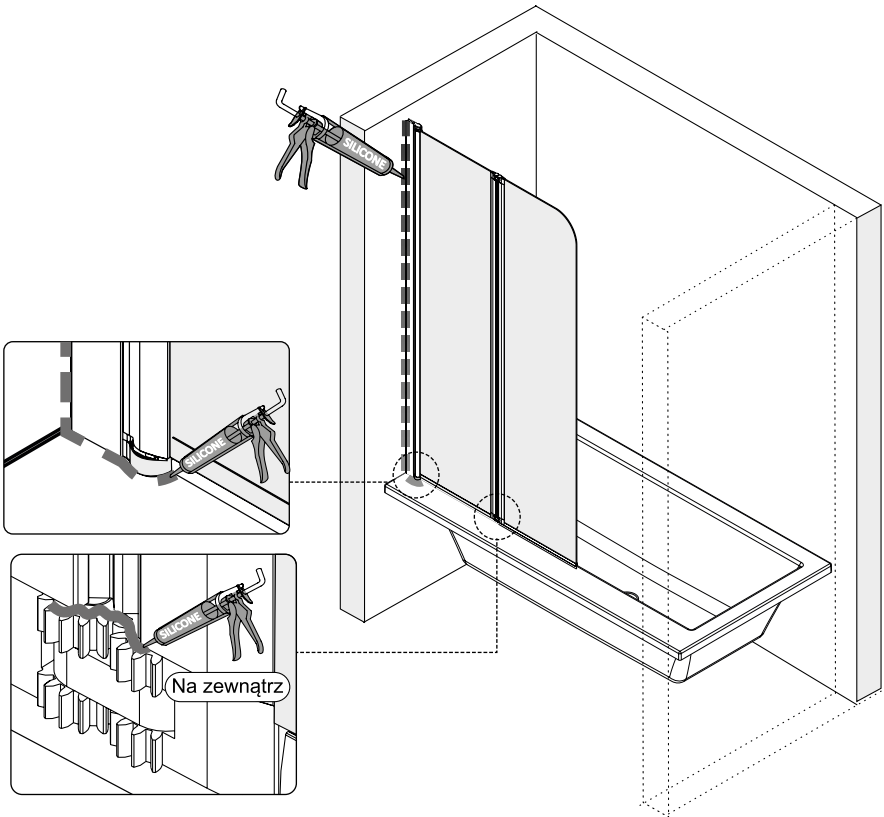

AXEL

Parawan nawannowy dwuczęściowy Bath screen

Instrukcja montażu
Installation instructions

1. Rysunek poglądowy

2. Montaż listwy bocznej

Parawan powinien być zainstalowany od wewnętrznej strony rantu wanny.

The bath screen should be installed on bathtub at the inside edge of the bathtub

3. Montaż stałej ścianki

4. Kolejny etap

5. Silikon / uszczelnienie

UWAGA !

Aby uszczelnić profil parawanu, po zamontowaniu należy nałożyć silikon wzdłuż profilu ściennego od zewnętrznej strony.