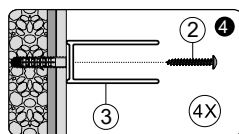

AXEL

Parawan nawannowy dwuczęściowy Bath screen

Instrukcja montażu
Installation instructions

1. Rysunek poglądowy

2. Montaż listwy bocznej

Parawan powinien być zainstalowany od wewnętrznej strony rantu wanny.

The bath screen should be installed on bathtub at the inside edge of the bathtub

3. Montaż stałej ścianki

4. Kolejny etap

5. Silikon / uszczelnienie

UWAGA !

Aby uszczelnić profil parawanu, po zamontowaniu należy nałożyć silikon wzdłuż profilu ściennego od zewnętrznej strony.