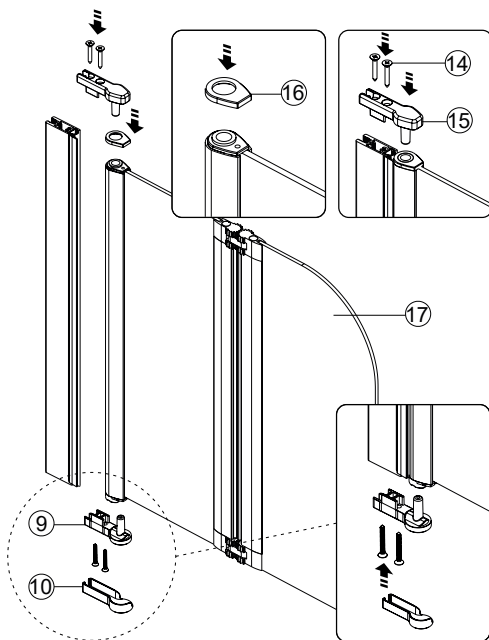

AXEL

Parawan nawannowy dwuczęściowy Bath screen

Instrukcja montażu
Installation instructions

1. Rysunek poglądowy

2. Montaż listwy bocznej

Parawan powinien być zainstalowany od wewnętrznej strony rantu wanny.

The bath screen should be installed on bathtub at the inside edge of the bathtub

3. Montaż stałej ścianki

4. Kolejny etap

5. Silikon / uszczelnienie

UWAGA !

Aby uszczelnić profil parawanu, po zamontowaniu należy nałożyć silikon wzdłuż profilu ściennego od zewnętrznej strony.