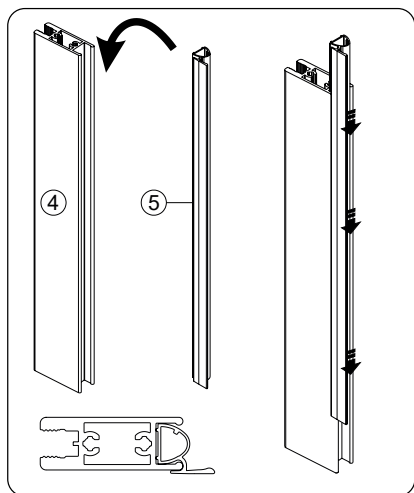

AXEL

Parawan nawannowy dwuczęściowy Bath screen

Instrukcja montażu
Installation instructions

1. Rysunek poglądowy

2. Montaż listwy bocznej

Parawan powinien być zainstalowany od wewnętrznej strony rantu wanny.

The bath screen should be installed on bathtub at the inside edge of the bathtub

3. Montaż stałej ścianki

4. Kolejny etap

5. Silikon / uszczelnienie

UWAGA !

Aby uszczelnić profil parawanu, po zamontowaniu należy nałożyć silikon wzdłuż profilu ściennego od zewnętrznej strony.