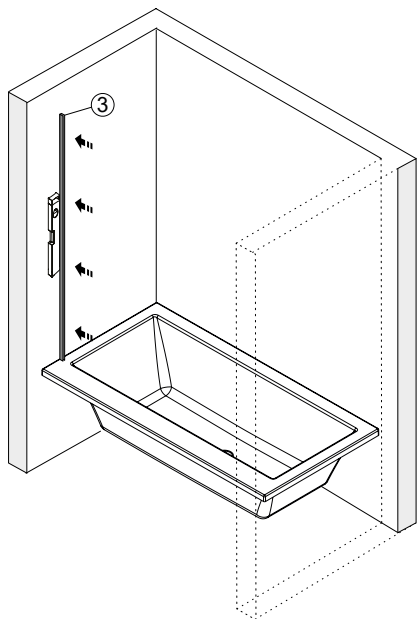

AXEL

Parawan nawannowy dwuczęściowy Bath screen

Instrukcja montażu
Installation instructions

1. Rysunek poglądowy

2. Montaż listwy bocznej

Parawan powinien być zainstalowany od wewnętrznej strony rantu wanny.

The bath screen should be installed on bathtub at the inside edge of the bathtub

3. Montaż stałej ścianki

4. Kolejny etap

5. Silikon / uszczelnienie

UWAGA !

Aby uszczelnić profil parawanu, po zamontowaniu należy nałożyć silikon wzdłuż profilu ściennego od zewnętrznej strony.