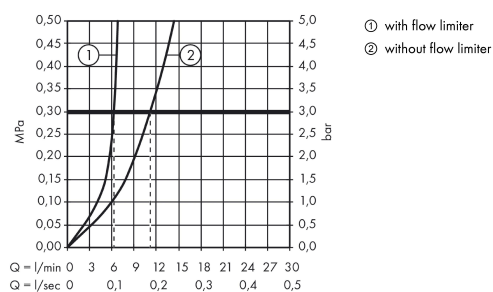

Logis

Jednouchwytowa bateria bidetowa 70 z ciągiem

Wykonczenie : chrom Nr art. : 71204000

Opis

Cechy

- w składzie: jednouchwytowa bateria bidetowa, komplet odpływowy
- zasięg: 119 mm
- perlator z przegubem kulowym
- strumień: normalny
- przepływ max. przy 3 bar: 7,2 l/min
- mieszacz ceramiczny
- może współpracować z przepływowymi podgrzewaczami wody
- materiał odpływu: syntetyczny

Szczegóły produktu

Cena bez VAT

376,00 PLN

Technologia

Zdjęcie produktu

Rysunek wymiarowy

Diagram przepływu

Logis