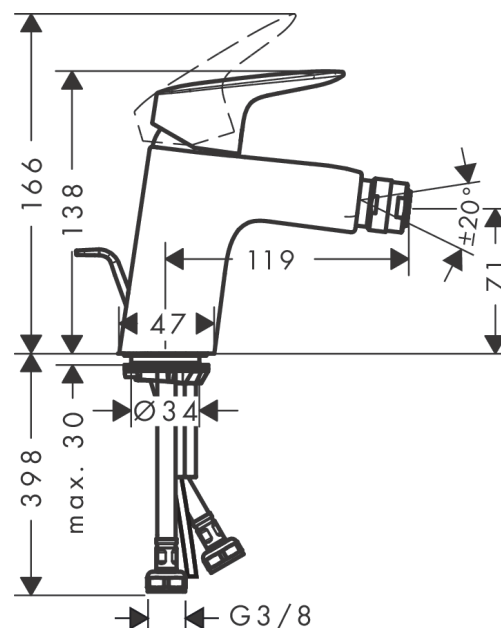

Logis

Jednouchwytowa bateria bidetowa 70 z ciągiem

Wykonczenie : chrom Nr art. : 71204000

Opis

Cechy

- w składzie: jednouchwytowa bateria bidetowa, komplet odpływowy
- zasięg: 119 mm
- perlator z przegubem kulowym
- strumień: normalny
- przepływ max. przy 3 bar: 7,2 l/min
- mieszacz ceramiczny
- może współpracować z przepływowymi podgrzewaczami wody
- materiał odpływu: syntetyczny

Szczegóły produktu

Cena bez VAT

376,00 PLN

Technologia

Zdjęcie produktu

Rysunek wymiarowy

Diagram przepływu

Logis

Jednouchwytywa bateria bidetowa 70 z ciągiem

Wykonczenie : chrom Nr art. : 71204000

Rysunek eksplozyjny

Rok produkcji: >05/17

Logis

Jednouchwytywa bateria bidetowa 70 z ciągiem

Wykonczenie : chrom Nr art. : 71204000

Lista części zamiennych

Rok produkcji: >05/17

Poz.	Opis	Nr art.	PC	PU
1	Uchwyt	92224000	-	1
2	Zatyczka śruby mocującej	96338000	-	1
3	Nakładka	97406000	-	1
4	Nakrętka	97209000	-	1
5	O-Ring 32x2	98193000	-	1
6	Kartusz kompletny	92730000	-	1
7	Śruba zabezpieczająca do uchwytu	95140000	-	1
8	Uszczelka	95008000	-	1
9	Adapter kartusza	98750000	-	1
10	O-Ring 30x2	98186000	-	1
11	O-Ring 35x2	92604000	-	1
12	Złącze kulowe	92036000	-	1
13	Perlator M24x1 (7 l/min)	92509000	-	1
14	Śruba M8 x 68	97736000	-	1
15	Uszczelka Ø 42	98722000	-	1
16	Zestaw mocujący	96016000	-	1
17	Wąż przyłączeniowy 450 mm M8x0,75 G3/8	97206000	-	1
18	O-Ring 6,6x1,6	93019000	-	1
19	Cięgło korka automatycznego	96657000	-	1
a	Komplet odpływowy z korkiem automatycznym	92168000	-	1