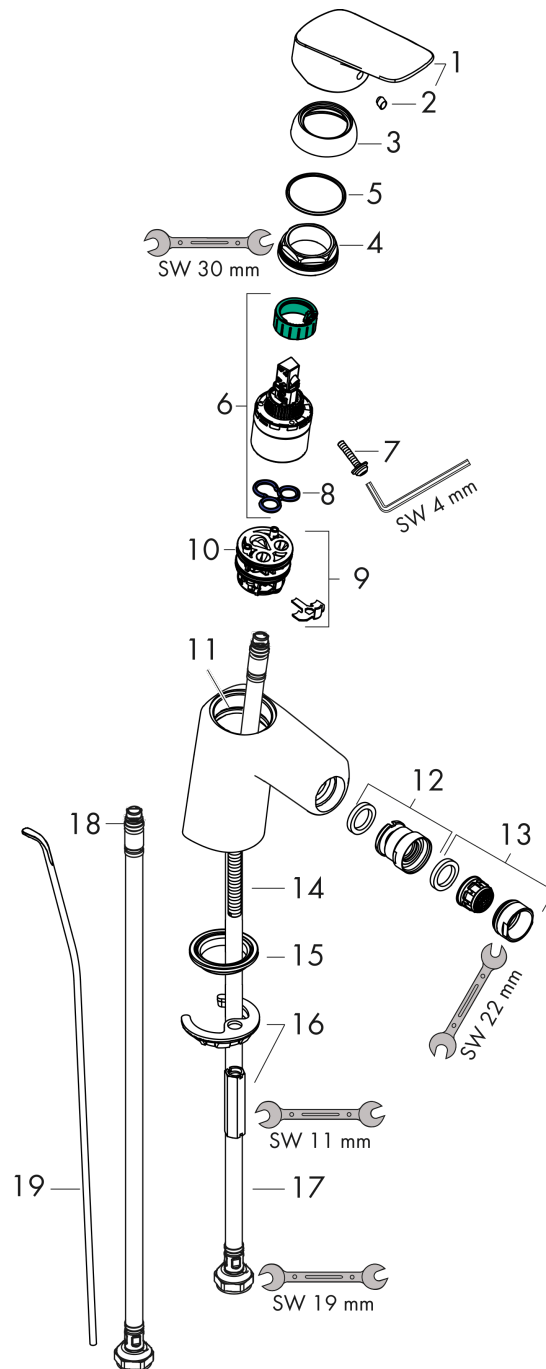

Logis

Jednouchwytowa bateria bidetowa 70 z ciągiem

Wykonczenie : chrom Nr art. : 71204000

Opis

Cechy

- w składzie: jednouchwytowa bateria bidetowa, komplet odpływowy
- zasięg: 119 mm
- perlator z przegubem kulowym
- strumień: normalny
- przepływ max. przy 3 bar: 7,2 l/min
- mieszacz ceramiczny
- może współpracować z przepływowymi podgrzewaczami wody
- materiał odpływu: syntetyczny

Szczegóły produktu

Cena bez VAT

376,00 PLN

Technologia

Zdjęcie produktu

Rysunek wymiarowy

Diagram przepływu

Logis

Jednouchwytywa bateria bidetowa 70 z ciągiem

Wykonczenie : chrom Nr art. : 71204000

Rysunek eksplozyjny

Rok produkcji: >05/17

Logis

Jednouchwytywa bateria bidetowa 70 z ciągiem

Wykonczenie : chrom Nr art. : 71204000

Lista części zamiennych

Rok produkcji: >05/17

Poz.	Opis	Nr art.	PC	PU
1	Uchwyt	92224000	-	1
2	Zatyczka śruby mocującej	96338000	-	1
3	Nakładka	97406000	-	1
4	Nakrętka	97209000	-	1
5	O-Ring 32x2	98193000	-	1
6	Kartusz kompletny	92730000	-	1
7	Śruba zabezpieczająca do uchwytu	95140000	-	1
8	Uszczelka	95008000	-	1
9	Adapter kartusza	98750000	-	1
10	O-Ring 30x2	98186000	-	1
11	O-Ring 35x2	92604000	-	1
12	Złącze kulowe	92036000	-	1
13	Perlator M24x1 (7 l/min)	92509000	-	1
14	Śruba M8 x 68	97736000	-	1
15	Uszczelka Ø 42	98722000	-	1
16	Zestaw mocujący	96016000	-	1
17	Wąż przyłączeniowy 450 mm M8x0,75 G3/8	97206000	-	1
18	O-Ring 6,6x1,6	93019000	-	1
19	Cięgło korka automatycznego	96657000	-	1
a	Komplet odpływowy z korkiem automatycznym	92168000	-	1