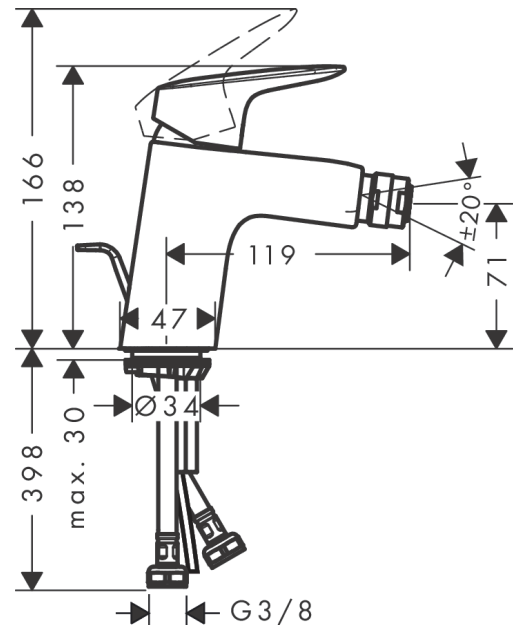

Logis

Jednouchwytowa bateria bidetowa 70 z ciąglem, metalowy kpl. odpływowy

Wykonczenie : chrom Nr art. : 71203000

Opis

Cechy

- w składzie: jednouchwytowa bateria bidetowa, komplet odpływowy
- zasięg: 119 mm
- perlator z przegubem kulowym
- strumień: normalny
- przepływ max. przy 3 bar: 7,2 l/min
- mieszacz ceramiczny
- może współpracować z przepływowymi podgrzewaczami wody
- materiał odpływu: metal

Szczegóły produktu

Cena bez VAT

411,00 PLN

Technologia

Zdjęcie produktu

Rysunek wymiarowy

Diagram przepływu