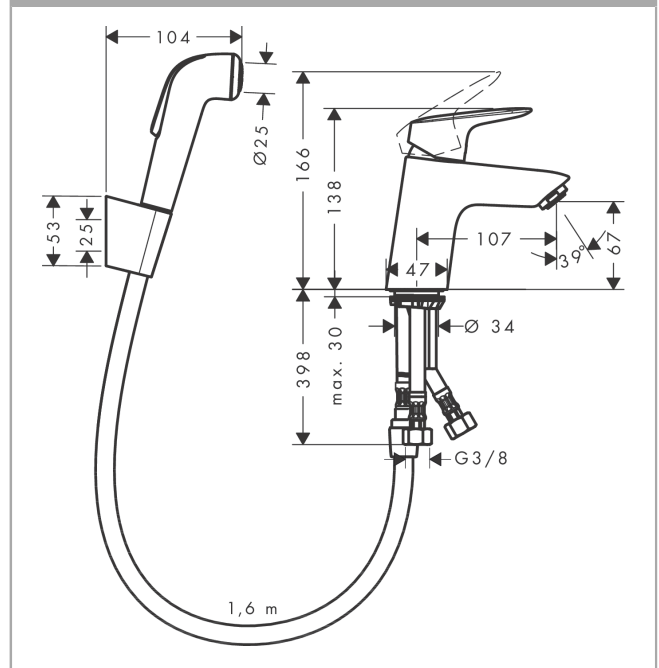

Logis

Jednouchwytowa bateria umywalkowa z główką bidette i wężem 160 cm

Wykonczenie : chrom Nr art. : 71290000

Opis

Cechy

- w składzie: jednouchwytowa bateria umywalkowa, główka bidette, uchwyt prysznicowy, wężyk prysznicowy
- ComfortZone 70
- przepływ max. przy 3 bar: 5 l/min
- mieszacz ceramiczny
- może współpracować z przepływowymi podgrzewaczami wody

Szczegóły produktu

Cena bez VAT

554,00 PLN

Technologia

Zdjęcie produktu

Rysunek wymiarowy

Diagram przepływu