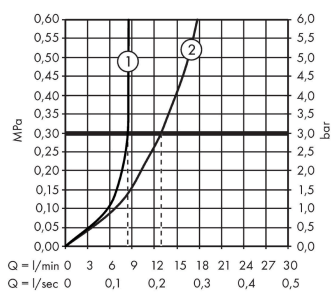

Focus

Jednouchwytowa bateria bidetowa z kpl. odpływowym Push-Open

Wykonczenie : chrom Nr art. : 31922000

Opis

Cechy

- w składzie: jednouchwytowa bateria bidetowa, komplet odpływowy
- perlator z przegubem kulowym
- strumień: normalny
- przepływ max. przy 3 bar: 7,2 l/min
- mieszacz ceramiczny
- może współpracować z przepływowymi podgrzewaczami wody
- materiał odpływu: metal

Szczegóły produktu

Cena bez VAT

473,00 PLN

Technologia

Zdjęcie produktu

Rysunek wymiarowy

Diagram przepływu

① With flow limiter
② Bez ogranicznik przepływu