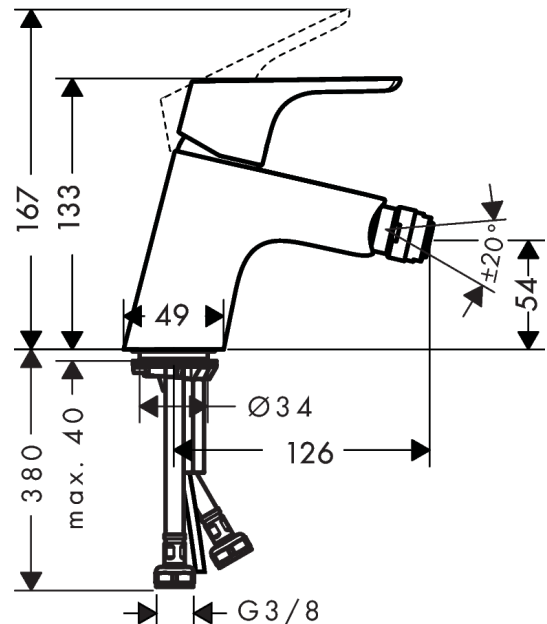

Focus

Jednouchwytowa bateria bidetowa z kpl. odpływowym Push-Open

Wykonczenie : chrom Nr art. : 31922000

Opis

Cechy

- w składzie: jednouchwytowa bateria bidetowa, komplet odpływowy
- perlator z przegubem kulowym
- strumień: normalny
- przepływ max. przy 3 bar: 7,2 l/min
- mieszacz ceramiczny
- może współpracować z przepływowymi podgrzewaczami wody
- materiał odpływu: metal

Szczegóły produktu

Cena bez VAT

473,00 PLN

Technologia

Zdjęcie produktu

Rysunek wymiarowy

Diagram przepływu

① With flow limiter
② Bez ogranicznik przepływu