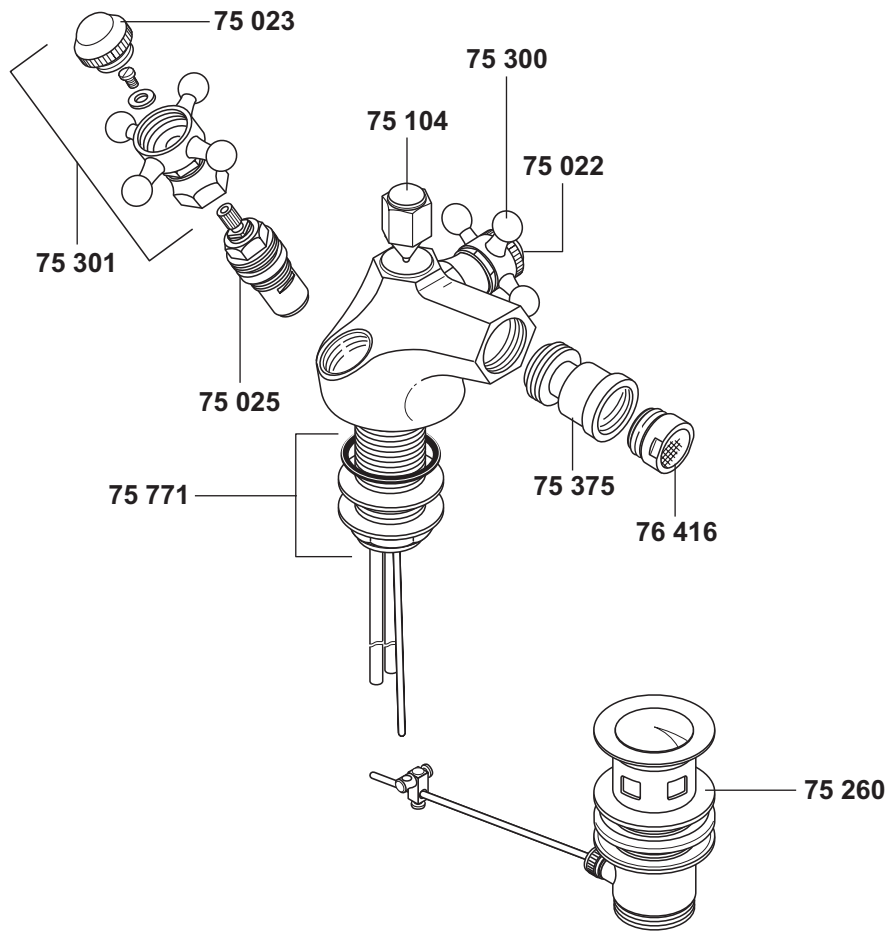

ZA512112A

51211	11/00 → Bidetarmatur DN 15	bidet mixer DN 15	bidetmengkraan
	75 022 Porzellanmarkierung, COLD	porcelain-insert, COLD	pors. kenplaat, COLD
	75 023 Porzellanmarkierung, HOT	porcelain-insert, HOT	pors. kenplaat, HOT
	75 025 Keramik-Oberteil G 1/2, 180°	ceramic headpart G 1/2, 180°	keramisch bovendeel G 1/2, 180°
	75 104 Zugstange	lift rod	trekstang
	75 260 Ablaufgarnitur	pop up waste	afvoergarnituur
	75 300 Griff, KLUDI ADLON, COLD	handle, KLUDI ADLON, COLD	greep, KLUDI ADLON, COLD
	75 301 Griff, KLUDI ADLON, HOT	handle, KLUDI ADLON, HOT	greep, KLUDI ADLON, HOT
	75 375 Kugelgelenk	ball joint	kogelgewricht
	76 234 Befestigungssatz	assembling set	bevestigingsset
	76 416 Cascade-Luftsprudler M 24 x 1/A	cascade aerator M 24 x 1/A	Cascade-perlator M 24 x 1/A

KLUDI ADLON

51211

ZA5121120

51211	→ 10/00	Bidetarmatur DN 8	bidet mixer DN 8	bidetmengkraan
		75 022 Porzellanmarkierung, COLD	porcelain-insert, COLD	pors. kenplaat, COLD
		75 023 Porzellanmarkierung, HOT	porcelain-insert, HOT	pors. kenplaat, HOT
		75 025 Keramiek-Oberteil G 1/2, 180°	ceramic headpart G 1/2, 180°	keramisch bovendeel G 1/2, 180°
		75 104 Zugstange	lift rod	trekstang
		75 260 Ablaufgarnitur	pop up waste	afvoergarnituur
		75 300 Griff, KLUDI ADLON, COLD	handle, KLUDI ADLON, COLD	greep, KLUDI ADLON, COLD
		75 301 Griff, KLUDI ADLON, HOT	handle, KLUDI ADLON, HOT	greep, KLUDI ADLON, HOT
		75 375 Kugelgelenk	ball joint	kogelgewricht
		75 771 Befestigungssatz	assembling set	bevestigingsset
		76 416 Cascade-Luftsprudler M 24 x 1/A	cascade aerator M 24 x 1/A	Cascade-perlator M 24 x 1/A