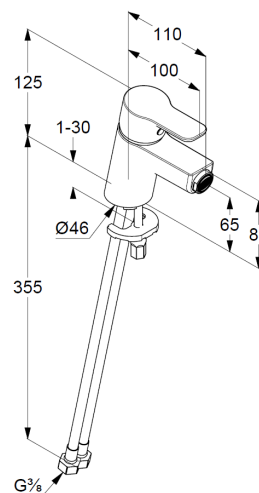

KLUDI PURE&EASY

jednouchwytowa bateria bidetowa

Nr artykułu:

37 534 05 65

Powierzchnia:

chrom

Opis produktu:

jednouchwytowa bateria bidetowa DN 15

montaż jednootworowy

uchwyt prosty

głowica ceramiczna z ogranicznikiem wypływu
gorącej wody

perlator s-pointer Eco PCA M 24 x 1

przepływ wody 6 l/min przy ciśnieniu 3 bar

bez zestawu odpływowego

elastyczne wężyki ciśnieniowe G 3/8

system szybkiego montażu

ZDJĘCIE PRODUKTU

RYСУNEK Z WYMIARAMI

DIAGRAM PRZEPŁYWU