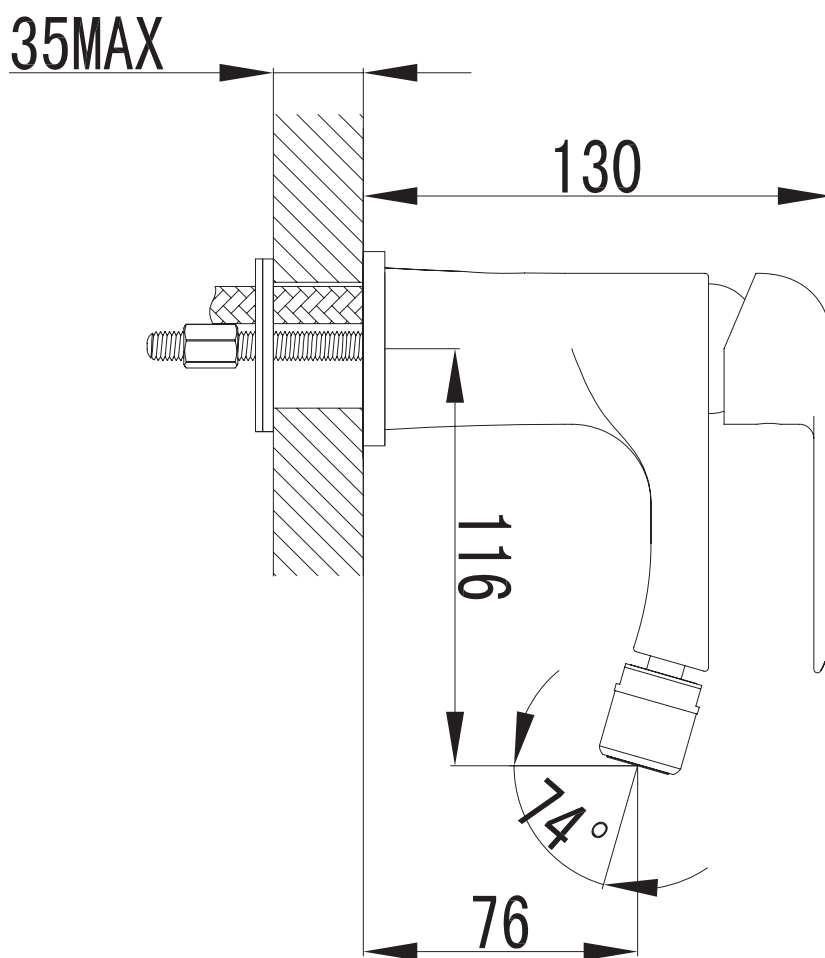

Sacramento SC2320

PL Rysunek techniczny
EN Technical drawing
DE Technisches zeichen
RU Технический чертеж

OMNIRES

Enjoy home, every day.

* 5 9 0 1 8 6 7 7 2 7 3 2 *