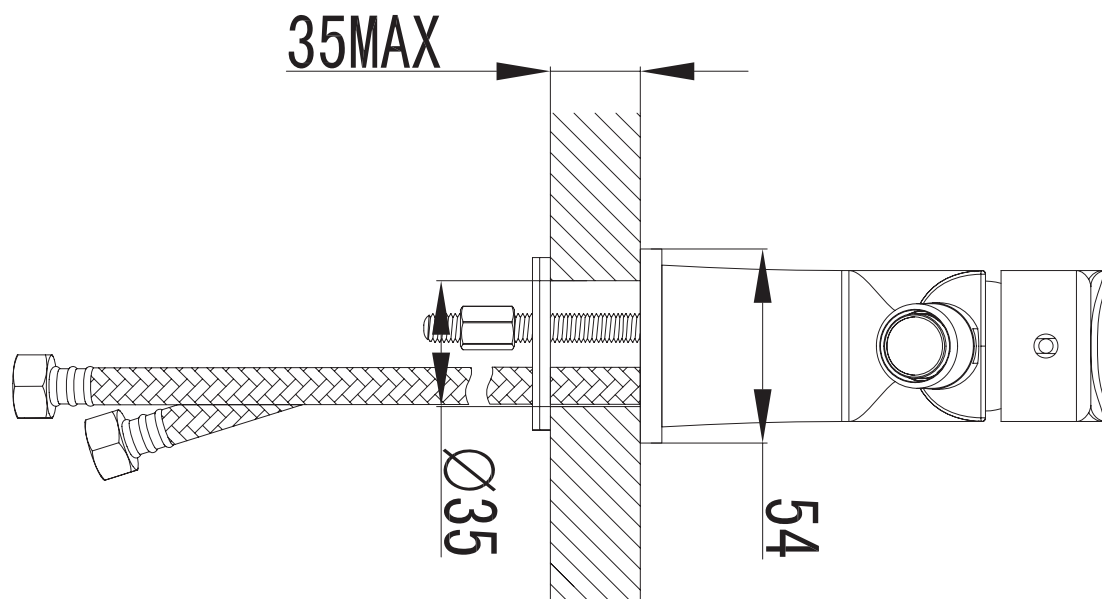

Sacramento SC2320

PL Rysunek techniczny
EN Technical drawing
DE Technisches zeichen
RU Технический чертеж

OMNIRES

Enjoy home, every day.

* 5 9 0 1 8 6 7 7 2 7 3 2 *