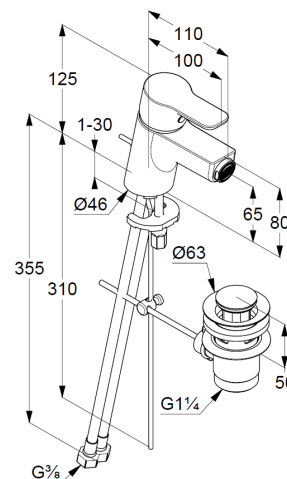

KLUDI PURE&EASY

jednouchwytowa bateria bidetowa

Nr artykułu:
37 533 91 65

Powierzchnia:
biały/chrom

Opis produktu:

jednouchwytowa bateria bidetowa DN 15
montaż jednootworowy
uchwyt prosty
głowica ceramiczna z ogranicznikiem wypływu
gorącej wody
perlator s-pointer Eco PCA M 24 x 1
przepływ wody 6 l/min przy ciśnieniu 3 bar
zestaw odpływowy G 1 1/4
elastyczne wężyki ciśnieniowe G 3/8
system szybkiego montażu

ZDJĘCIE PRODUKTU

RYСУNEK Z WYMIARAMI

DIAGRAM PRZEPŁYWU