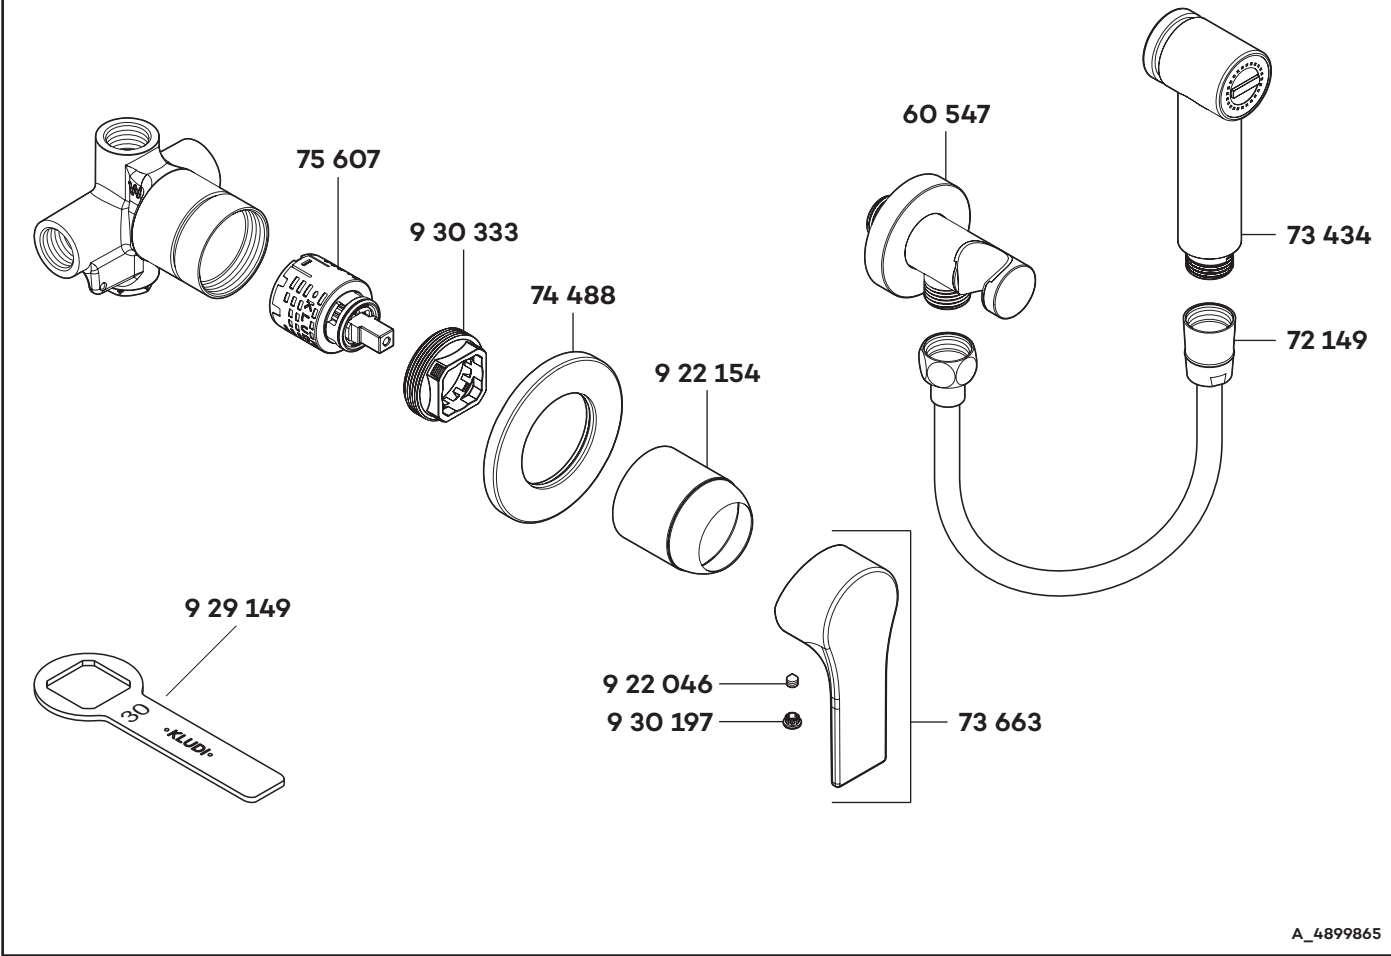

# KLUDI ZENTA

48998

48998	Hygiene Set	Hygienic-set	Inb.hygiëneset
	60 547 Schlauch-Anschlussbogen	wall supply	slangaansluitbocht
	72 149 Brauseschlauch	shower hose	doucheslang
	73 434 Handbrause Side Spray	handshower Side Spray	handdouche Side Spray
	73 663 Hebel	lever	hendel
	74 488 Rosette	wall flange	rozet
	75 607 Steuereinheit	control units	besturingseenheid
	922 046 Gewindestift	threading lathe	inbus schroef
	922 154 Abdeckkappe	cover cap	afdekkap
	929 149 Spanschraubenschlüssel SW 30	spanner SW 30	sleutel voor spanschroef SW 30
	930 197 Markierungsstopfen	red/blue insert	markeringsstop
	930 333 Spanschraube	screw	spanschroef