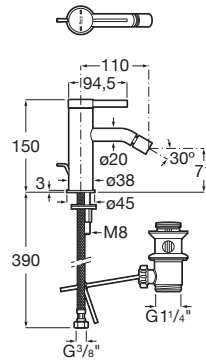

RYSUNKI TECHNICZNE