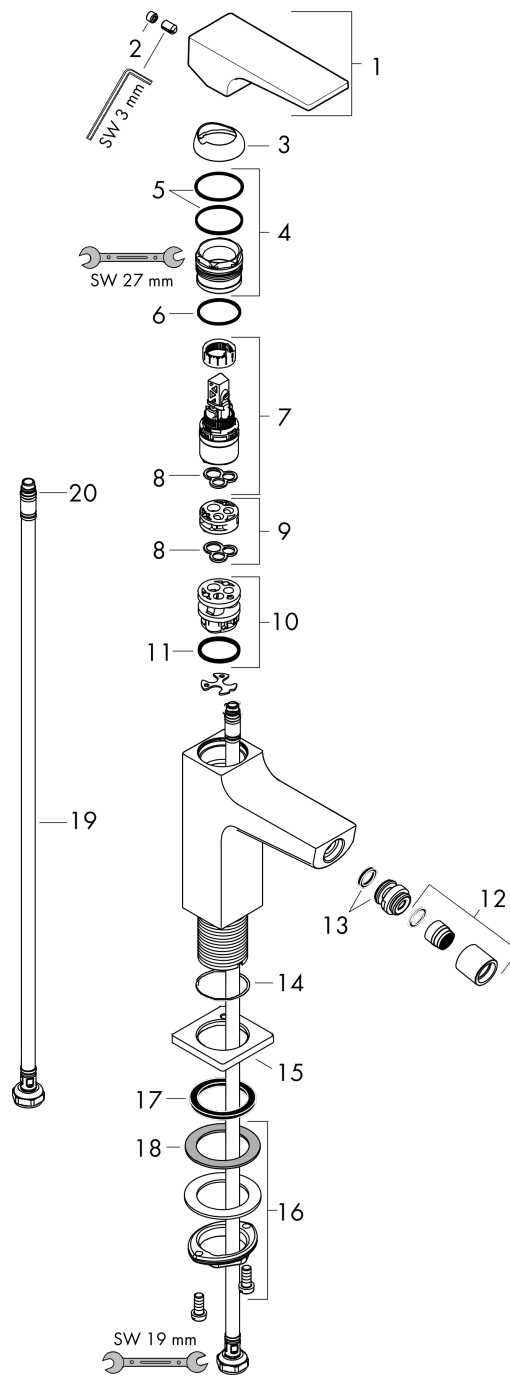

Metropol**Jednouchwytywa bateria bidetowa z kpl. odpływowy Push-Open, uchwyt jednoramienny**

Wykonczenie : chrom Nr art. : 32520000

**Opis****Cechy**

- w składzie: jednouchwytywa bateria bidetowa, komplet odpływowy
- zasięg: 129 mm
- z przegubem
- strumień: laminarny
- przepływ max. przy 3 bar: 7,2 l/min
- mieszacz ceramiczny
- może współpracować z przepływowymi podgrzewaczami wody
- materiał odpływu: metal

Wykonczenie : chrom Nr art. : 32520000

Diagram przepływu

Metropol

Jednouchwytywa bateria bidetowa z kpl. odpływowym Push-Open, uchwyt jednoramienny

Wykonczenie : **chrom** Nr art. : **32520000**

Rysunek eksplozyjny

Rok produkcji: >01/17

Metropol**Jednouchwytyowa bateria bidetowa z kpl. odpływowym Push-Open, uchwyt jednoramienny**Wykonczenie : **chrom** Nr art. : **32520000****Lista części zamiennych**

Rok produkcji: >01/17

Poz.	Opis	Nr art.	PC	PU
1	Uchwyt	92995000	-	1
2	Zatyczka śruby mocującej	95704000	-	1
3	Nakładka	92625000	-	1
4	Nakrętka	92689000	-	1
5	O-Ring 27x1,5	92527000	-	1
6	O-Ring 25x1,5	98146000	-	1
7	Kartusz kompletny	97685000	-	1
8	Uszczelka	98865000	-	1
9	Adapter kartusza	92628000	-	1
10	Adapter kartusza	98866000	-	1
11	O-Ring 23x2	98398000	-	1
12	Perlator laminarny M16x1 (7 l/min)	97360000	-	1
13	Złącze kulowe	97362000	-	1
14	O-Ring 32x1,5	92936000	-	1
15	Rozeta	93048000	-	1
16	Zestaw mocujący (Ø 32)	13961000	-	1
17	Uszczelka płaska	98749000	-	1
18	Podkładka oporowa	97548000	-	1
19	Wąż przyłączeniowy 450 mm M8x0,75 G3/8	97206000	-	1
20	O-Ring 6,6x1,6	93019000	-	1
21	Zestaw uszczelek	95581000	-	1
a	zawór odpływowy Push-Open	50100000	-	1
b	Przedłużenie zestawu mocującego 35 mm	13898000	-	1