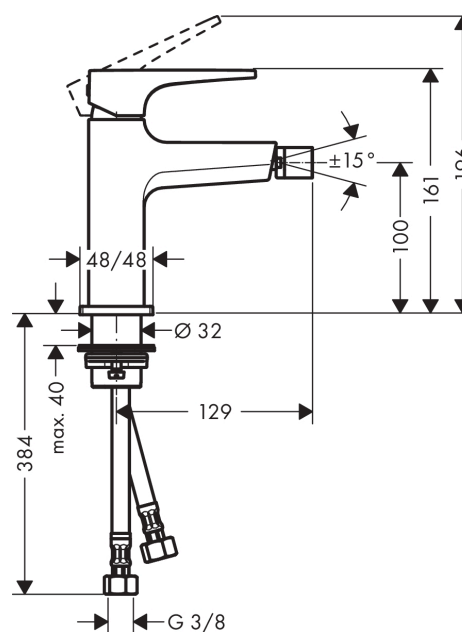

Rysunek wymiarowy