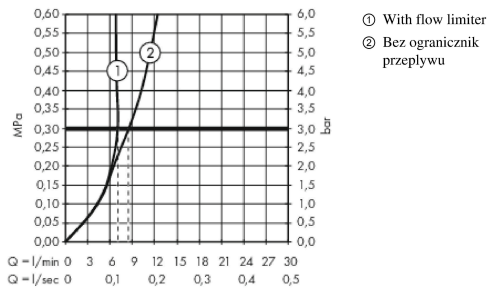

Metropol

Jednouchwyłowa bateria bidetowa z kpl. odpływowym Push-Open, uchwyt jednoramienny

Wykonczenie : chrom Nr art. : 32520000

Diagram przepływu