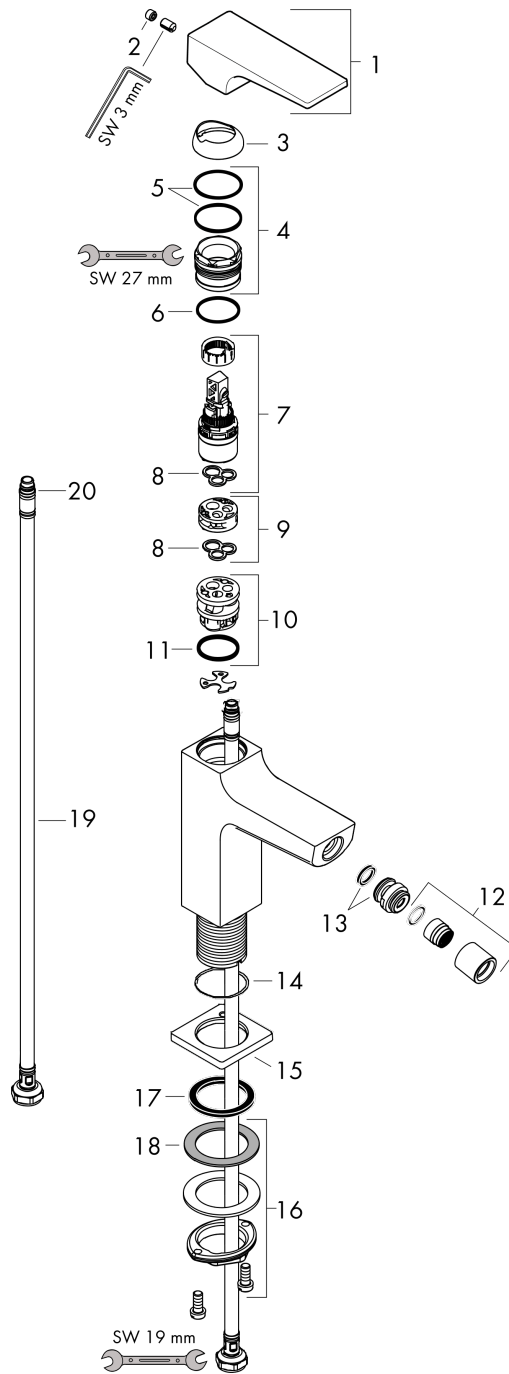

Metropol**Jednouchwytywa bateria bidetowa z kpl. odpływowy Push-Open, uchwyt jednoramienny**

Wykonczenie : biały matowy Nr art. : 32520700

**Opis****Cechy**

- w składzie: jednouchwytywa bateria bidetowa, komplet odpływowy
- zasięg: 129 mm
- z przegubem
- strumień: laminarny
- przepływ max. przy 3 bar: 7,2 l/min
- mieszacz ceramiczny
- może współpracować z przepływowymi podgrzewaczami wody
- materiał odpływu: metal

Wykonczenie : **biały matowy** Nr art. : **32520700**

Diagram przepływu

Metropol

Jednouchwytywa bateria bidetowa z kpl. odpływowym Push-Open, uchwyt jednoramienny

Wykonczenie : biały matowy Nr art. : 32520700

Rysunek eksplozyjny

Rok produkcji: >11/19

Metropol**Jednouchwytywa bateria bidetowa z kpl. odpływowym Push-Open, uchwyt jednoramienny**Wykonczenie : **biały matowy** Nr art. : **32520700****Lista części zamiennych**

Rok produkcji: >11/19

Poz.	Opis	Nr art.	PC	PU
1	Uchwyt	92995700	-	1
2	Zatyczka śruby mocującej	95704000	-	1
3	Nakładka	92625700	-	1
4	Nakrętka	92689000	-	1
5	O-Ring 27x1,5	92527000	-	1
6	O-Ring 25x1,5	98146000	-	1
7	Kartusz kompletny	97685000	-	1
8	Uszczelka	98865000	-	1
9	Adapter kartusza	92628000	-	1
10	Adapter kartusza	98866000	-	1
11	O-Ring 23x2	98398000	-	1
12	Perlator laminarny M16x1 (7 l/min)	97360700	-	1
13	Złącze kulowe	97362700	-	1
14	O-Ring 32x1,5	92936000	-	1
15	Rozeta	93048700	-	1
16	Zestaw mocujący (Ø 32)	13961000	-	1
17	Uszczelka płaska	98749000	-	1
18	Podkładka oporowa	97548000	-	1
19	Wąż przyłączeniowy 450 mm M8x0,75 G3/8	97206000	-	1
20	O-Ring 6,6x1,6	93019000	-	1
a	zawór odpływowy Push-Open	50100700	-	1
b	Przedłużenie zestawu mocującego 35 mm	13898000	-	1