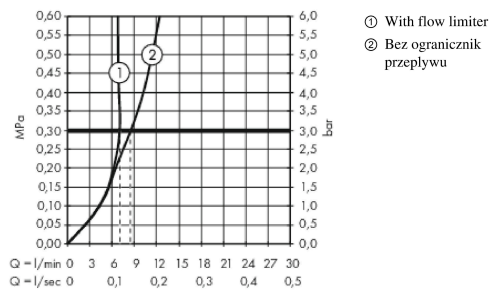

Metropol

Jednouchwytywa bateria bidetowa z kpl. odpływowym Push-Open, uchwyt jednoramienny

Wykonczenie : **biały matowy** Nr art. : **32520700**

Diagram przepływu