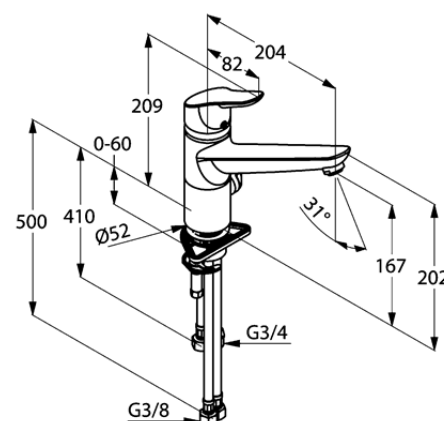

Produkt: **KLUDI OBJEKTA**
jednouchwytywa bateria kuchenna Multi DN 15

Numer artykułu: **32 577 05 75**

Powierzchnia: **chrom**

Opis produktu:

uchwyt prosty
przepływ wody 5 l/min
perlator M 24 x 1
głowica ceramiczna z ogranicznikiem wypływu
gorącej wody
obrotowa wylewka (360°)
przyłącze do pralki lub zmywarki
system szybkiego montażu
elastyczne wężyki ciśnieniowe G 3/8
do bezciśnieniowych urządzeń grzewczych

Zdjęcie produktu

Rysunek

Diagram przepływu