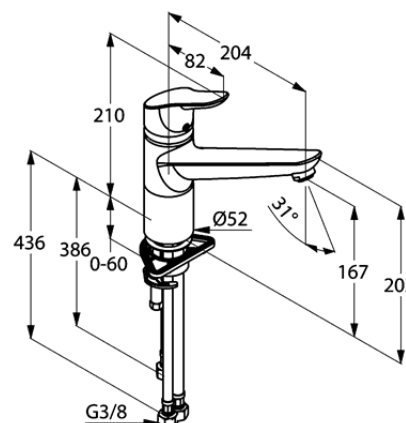

Produkt: **KLUDI OBJEKTA**
jednouchwytywa bateria kuchenna DN 15

Numer artykułu: **32 575 05 75**

Powierzchnia: **chrom**

Opis produktu:

uchwyt prosty
montaż jednootworowy
przepływ wody 5 l/min
perlator M 24 x 1
głowica ceramiczna z ogranicznikiem wypływu gorącej wody
obrotowa wylewka (360°)
elastyczne wężyki ciśnieniowe G 3/8
system szybkiego montażu
do bezciśnieniowych urządzeń grzewczych

Zdjęcie produktu

Rysunek

Diagram przepływu