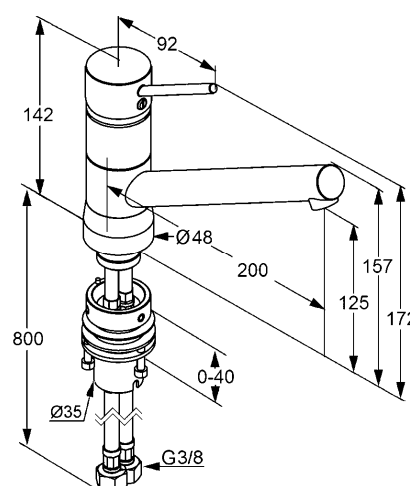

Produkt: **KLUDI SCOPE**
jednouchwyłowa bateria kuchenna Bajonett DN 10

Numer artykułu: **33 938 .. 75**

Powierzchnia: **05 - chrom**
96 - stal szlachetna

Opis produktu:

uchwyt prosty
montaż jednootworowy
klasa przepływu A
perlator Cache M 16,5 x 1
głowica ceramiczna z ogranicznikiem wypływu gorącej wody
obrotowa wylewka (360°)
do montażu pod oknem
wysokość cokołu 25 mm
elastyczne wężyki ciśnieniowe G 3/8
I grupa akustyczna

Informacje dodatkowe:

Klasa przepływu A:
przepływ wody maksymalnie do 15 l/min. przy ciśnieniu w sieci 3 bar

I grupa akustyczna:
maksymalnie do 20 dB przy ciśnieniu w sieci 3 bar

Zdjęcie produktu

Rysunek

Diagram przepływu