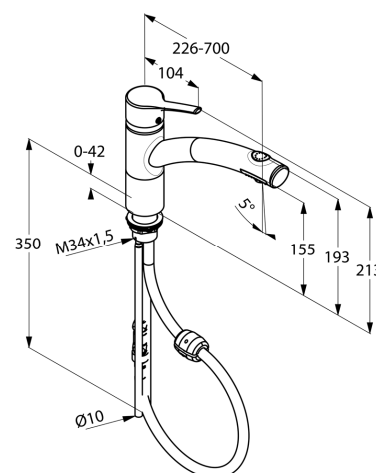

#### Opis produktu:

uchwyt prosty  
montaż jednootworowy  
klasa przepływu Z  
perlator kaskadowy M 16,5 x 1  
głowica ceramiczna z ogranicznikiem wypływu  
gorącej wody  
obrotowa wylewka (110°)  
wyciągana rączka natrysku  
zawór zwrotny  
automat. przełącznik natrysk/strumień  
rurki miedziane 10 mm

#### Informacje dodatkowe:

Klasa przepływu Z:  
przepływ wody maksymalnie do 9 l/min. przy ciśnieniu w sieci 3 bar

Zdjęcie produktu

Rysunek

Diagram przepływu