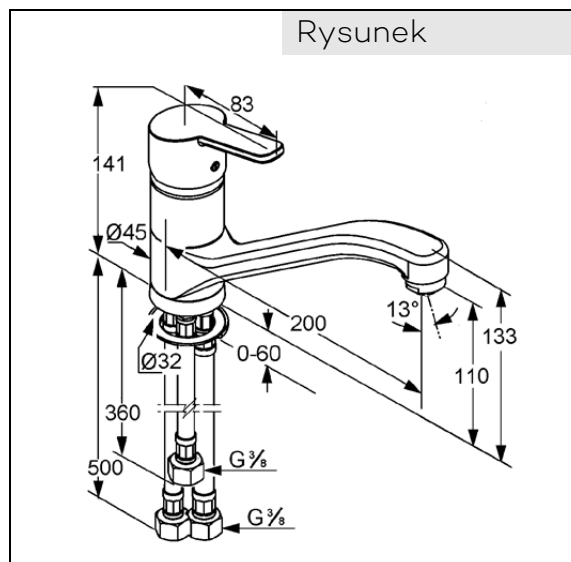

# Karta techniczna

Produkt: KLUDI LOGO NEO  
jednouchwytowa bateria  
kuchenna DN 10

Numer artykułu: 37 919 05 75

Powierzchnia: chrom

Opis produktu:  
uchwyt prosty  
montaż jednootworowy  
przepływ wody 5 l/min  
perlator M 24 x 1  
głowica ceramiczna z ogranicznikiem wypływu  
gorącej wody obrotowa wylewka (360°)  
elastyczne wężyki ciśnieniowe G 3/8  
system szybkiego montażu  
do bezciśnieniowych urządzeń grzewczych  
I grupa akustyczna

Zdjęcie produktu

Rysunek

Diagram przepływu