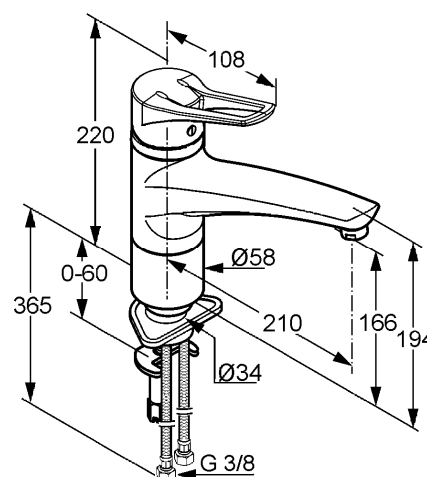

#### Opis produktu:

uchwyt kabłąkowy  
montaż jednootworowy  
klasa przepływu A  
perlator kaskadowy M 24 x 1  
głowica ceramiczna z ogranicznikiem wypływu gorącej wody  
obrotowa wylewka (360°)  
system szybkiego montażu  
elastyczne wężyki ciśnieniowe G 3/8  
I grupa akustyczna

Rysunek

Diagram przepływu