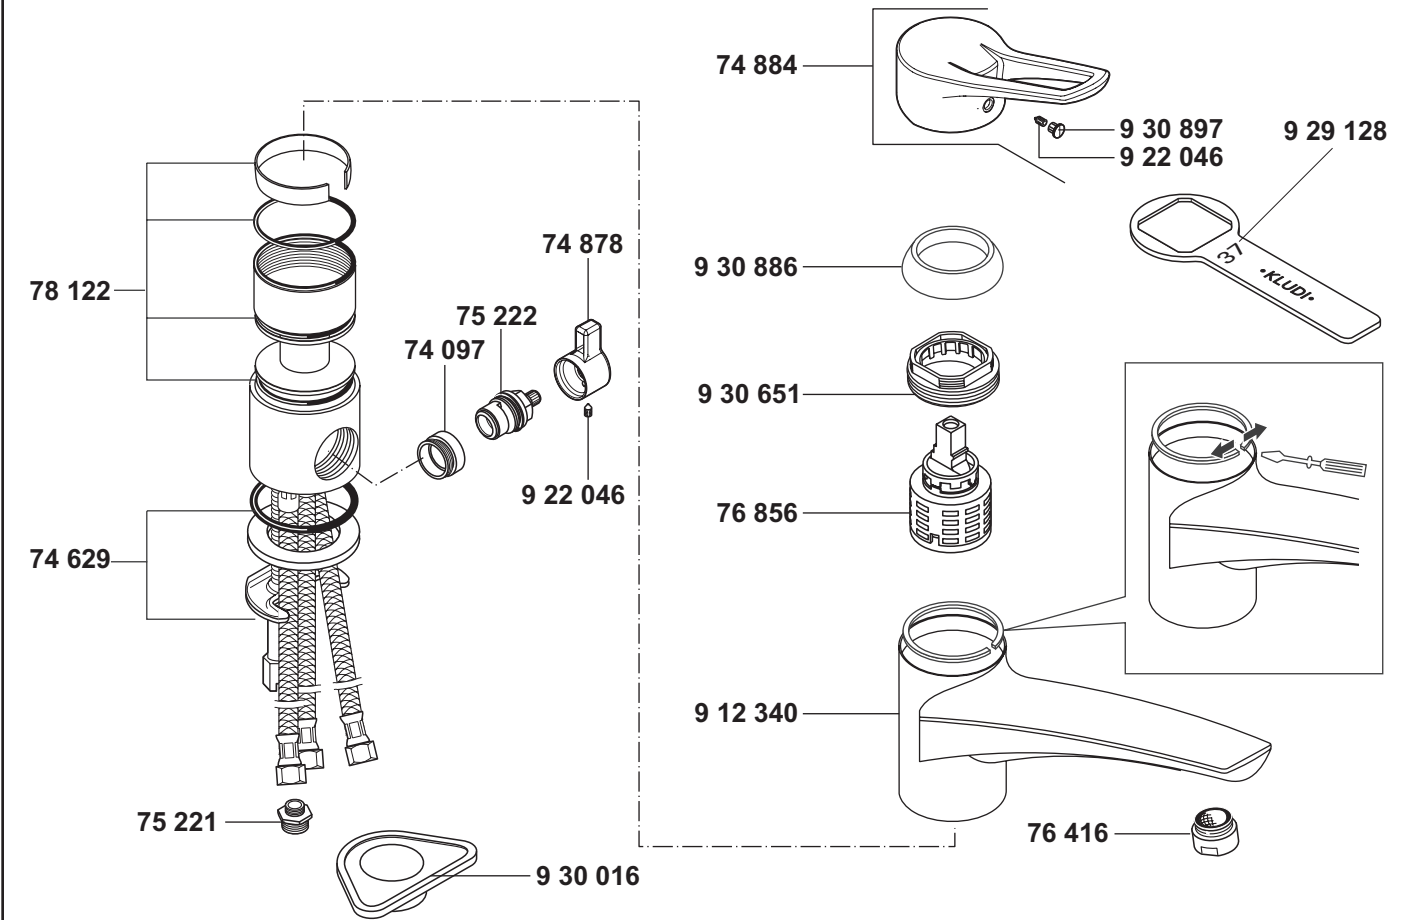

# KLUDI MX

39906

A\_3990662

39906

**Spültisch-Multi-Einhandmischer DN 10**

**Multi single lever sink mixer DN 10**

**Multi ééngreeps gootsteenmengkraan 3/8"**

74 097 Multiadapter  
 74 629 Befestigungssatz  
 74 878 Griff  
 74 884 Hebel, KLUDI MX  
 75 221 Anschlussverschraubung  
 75 222 Multi-Oberteil  
 76 416 Cascade-Luftsprudler M 24 x 1/A  
 76 856 Kartusche  
 78 122 Dichtungssatz  
 912 340 Auslauf ohne Luftsprudler M 24 x 1  
 922 046 Gewindestift  
 929 128 Spanschraubenschlüssel  
 930 016 Montageplatte  
 930 651 Spanschraube  
 930 886 Abdeckkappe  
 930 897 Markierungsstopfen

Multi-adapter  
 assembling set  
 handle  
 lever, KLUDI MX  
 connecting screw  
 Multi-valve  
 cascade aerator M 24 x 1/A  
 cartridge  
 sealing set  
 spout without aerator M 24 x 1  
 threading lathe  
 spanner  
 installation aid  
 screw  
 cover cap  
 red/blue insert

Multi adapter  
 bevestigingsset  
 greep  
 hendel, KLUDI MX  
 aansluitkoppeling  
 Multi bovendeel  
 Cascade-perlator M 24 x 1/A  
 cartouche  
 set dichtingen  
 uitloop zonder perlator M 24 x 1  
 inbus schroef  
 sleutel voor spanschroef  
 montageplaat  
 spanschroef  
 afdekkap  
 markeringsstop