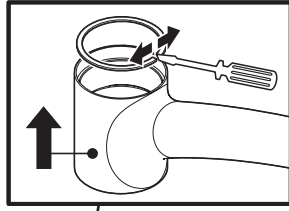

KLUDI TRENDO

33576

A_3357675

33576	Spültisch-Multi-Einhandmischer DN 15	Multi single lever sink mixer DN 15	Multi ééngreeps gootsteenmengkraan 1/2"
73 018	Hebel, KLUDI TRENDO	lever for KLUDI TRENDO	greep voor KLUDI TRENDO
74 329	Dichtungssatz	sealing set	set dichtingen
74 363	Griff	handle	greep
75 221	Anschlussverschraubung	connecting screw	aansluitkoppeling
75 222	Multi-Oberteil	Multi-valve	Multi bovendeel
75 605	Kartusche	cartridge	cartouche
76 234	Befestigungsset	assembling set	bevestigingsset
76 416	Cascade-Luftsprudler M 24 x 1/A	cascade aerator M 24 x 1/A	Cascade-perlator M 24 x 1/A
912 398	Auslauf	spout	uitloop
922 046	Gewindestift	threading lathe	inbus schroef
922 723	Multiadapter, kpl.	Multi-adapter complete	Multi adapter, compleet
929 149	Spannschraubenschlüssel SW 30	spanner SW 30	sleutel voor spanschroef SW 30
930 016	Montageplatte	installation aid	montageplaat
930 897	Markierungsstopfen	red/blue insert	markeringsstop
930 909	Spannschraube	screw	spanschroef
931 003	Abdeckkappe	cover cap	afdekkap