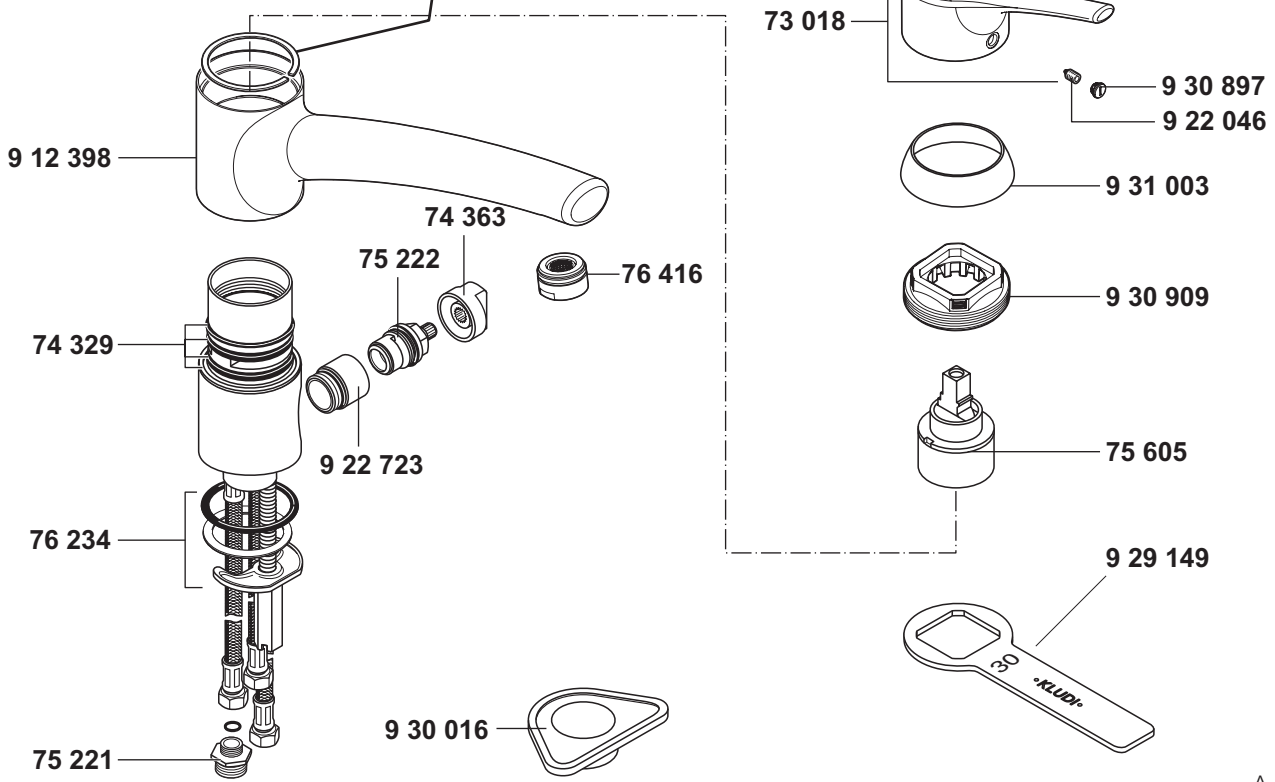

KLUDI TRENDO

33576

A_3357675

33576	Spültisch-Multi-Einhandmischer DN 15	Multi single lever sink mixer DN 15	Multi ééngreeps gootsteenmengkraan 1/2"
73 018	Hebel, KLUDI TRENDO	lever for KLUDI TRENDO	greep voor KLUDI TRENDO
74 329	Dichtungssatz	sealing set	set dichtingen
74 363	Griff	handle	greep
75 221	Anschlussverschraubung	connecting screw	aansluitkoppeling
75 222	Multi-Oberteil	Multi-valve	Multi bovendeel
75 605	Kartusche	cartridge	cartouche
76 234	Befestigungsset	assembling set	bevestigingsset
76 416	Cascade-Luftsprudler M 24 x 1/A	cascade aerator M 24 x 1/A	Cascade-perlator M 24 x 1/A
912 398	Auslauf	spout	uitloop
922 046	Gewindestift	threading lathe	inbus schroef
922 723	Multiadapter, kpl.	Multi-adapter complete	Multi adapter, compleet
929 149	Spannschraubenschlüssel SW 30	spanner SW 30	sleutel voor spanschroef SW 30
930 016	Montageplatte	installation aid	montageplaat
930 897	Markierungsstopfen	red/blue insert	markeringsstop
930 909	Spannschraube	screw	spanschroef
931 003	Abdeckkappe	cover cap	afdekkap