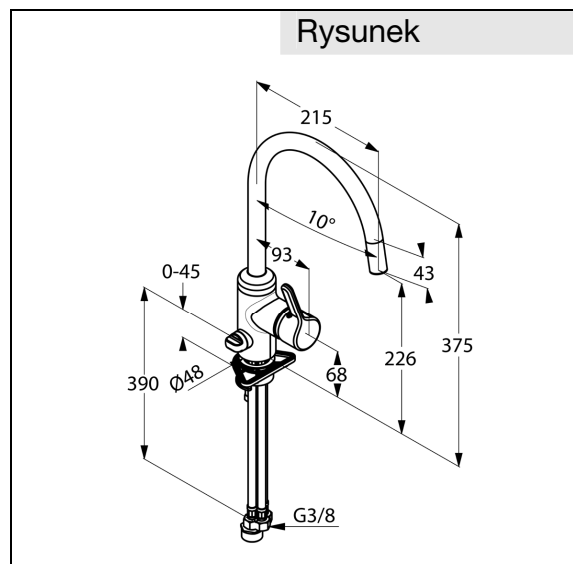

Produkt: **KLUDI BINGO STAR**
jednouchwytna bateria kuchenna Multi DN 10

Numer artykułu: **42 836 .. 78**

Powierzchnia: **05 – chrom**
96 – stal szlachetna

Opis produktu:

uchwyt prosty
montaż jednootworowy
klasa przepływu Z
perlator Cache M 16,5 x 1
głowica ceramiczna z ogranicznikiem wypływu gorącej wody
obrotowa wylewka (360°)
przyłącze do pralki lub zmywarki
system szybkiego montażu
elastyczne wężyki ciśnieniowe G 3/8
I grupa akustyczna

Informacje dodatkowe:

Klasa przepływu Z :
przepływ wody maksymalnie do 9 l/min. przy ciśnieniu w sieci 3 bar
np. dla wylewki wannowej
I grupa akustyczna:
maksymalnie do 20 dB przy ciśnieniu w sieci 3 bar

Zdjęcie produktu

Rysunek

Diagram przepływu