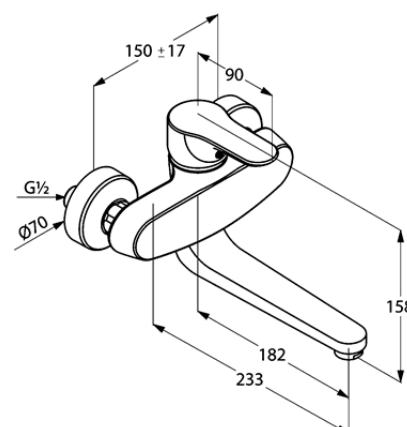

Produkt: **KLUDI OBJEKTA**
jednouchwytywa ścienna bateria kuchenna DN 15

Numer artykułu: **32 882 05 75**

Powierzchnia: **chrom**

Opis produktu:

uchwyt prosty
montaż naścienny
klasa przepływu B
perlator kaskadowy M 24 x 1
głowica ceramiczna z ogranicznikiem wypływu gorącej wody
obrotowa wylewka 180 mm
przyłącza mimośrodowe

Informacje dodatkowe:

Klasa przepływu B:
przepływ wody maksymalnie do 25 l/min. przy ciśnieniu w sieci 3 bar

Zdjęcie produktu

Rysunek