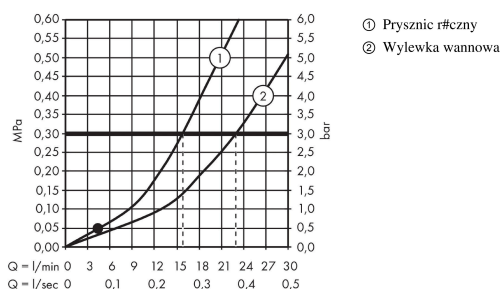

Diagram przepływu