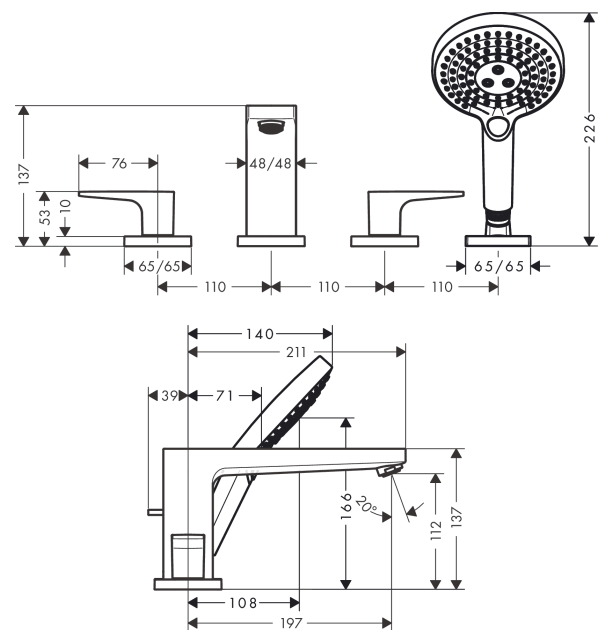

Metropol

4-otworowa bateria na brzeg wanny, uchwyty jednoramienne, element zewnętrzny

Wykonczenie : chrom Nr art. : 32553000

Opis

Cechy

- w składzie: 4-otworowa bateria do montażu na brzegu wanny, główka prysznicowa, uchwyt prysznicowy
- zasięg: 197 mm
- sposób montażu: zestaw podstawowy
- typ strumienia w baterii: normalny
- typ strumienia w główce prysznicowej: Rain, RainAir, Whirl
- maksymalna długość wyciągania węża: 1,60 m
- przepływ wylewki wannowej przy 3 bar: 23 l/min
- przepływ główki prysznicowej przy 3 bar: 15 l/min
- zawory ceramiczne zimna/ciepła woda 90°

Szczegóły produktu

Cena bez VAT

2.134,00 PLN

Technologia

Zdjęcie produktu

Rysunek wymiarowy

Diagram przepływu

Metropol

4-otworowa bateria na brzeg wanny, uchwyty jednoramienne, element zewnętrzny

Wykonczenie : **chrom** Nr art. : **32553000**

Rysunek eksplozyjny

Rok produkcji: >04/17

Metropol**4-otworowa bateria na brzeg wanny, uchwyty jednoramienne, element zewnętrzny**Wykonczenie : **chrom** Nr art. : **32553000****Lista części zamiennych**

Rok produkcji: >04/17

Poz.	Opis	Nr art.	PC	PU
1	Wylewka kompletna	93151000	-	1
2	Perlator M24x1 (30 l/min)	96512000	-	1
3	Uchwyt przełącznika	98707000	-	1
4	Śruba z gniazdem M6x8	98444000	-	1
5	O-Ring 41x1,5	98168000	-	1
6	Rozeta do wylewki	93152000	-	1
7	Przełącznik kompletny	96775000	-	1
8	O-Ring 14x2,5	98189000	-	1
9	O-Ring 23x2,5	98183000	-	1
10	O-Ring 22x2	98185000	-	1
11	O-Ring 9x2,5	98217000	-	1
12	Uchwyt wody zimnej	93168000	-	1
13	Uchwyt wody gorącej	93167000	-	1
14	Zestaw do mocowania uchwytu	94184000	-	1
15	Zestaw kolorowych pierścieni z oznaczeniami ciepła/ zimna woda	95819000	-	1
16	Rozeta do uchwytu	93169000	-	1
17	O-Ring 56x2	98468000	-	1
18	Uszczelka płaska	98749000	-	1
19	Główka prysznicowa	26530000	-	1
20	Wkład filtra	97708000	-	1
21	Uchwyt główki prysznicowej	28071000	-	1
22	Rozeta uchwytu główki prysznicowej	93153000	-	1
23	Zestaw zaworów zwrotnych DW 15	94074000	-	1
a	Zestaw podtynkowy	13244180	-	1