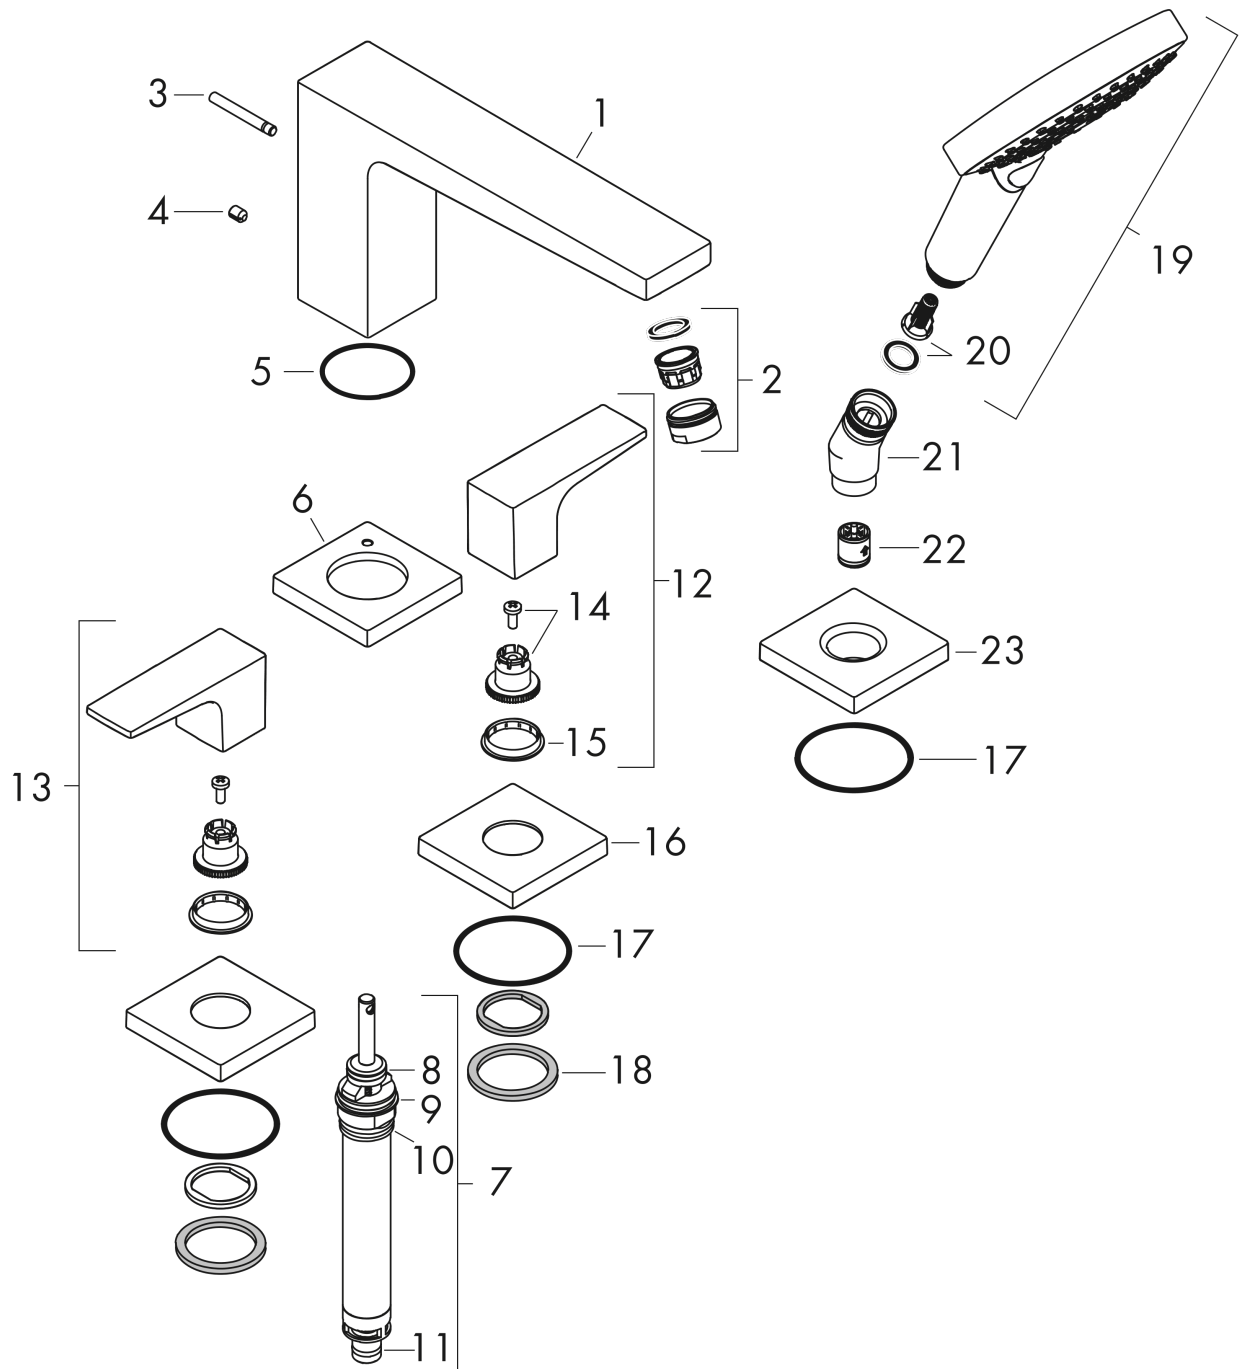

Metropol

4-otworowa bateria na brzeg wanny, uchwyty jednoramienne, element zewnętrzny

Wykonczenie : chrom Nr art. : 32553000

Opis

Cechy

- w składzie: 4-otworowa bateria do montażu na brzegu wanny, główka prysznicowa, uchwyt prysznicowy
- zasięg: 197 mm
- sposób montażu: zestaw podstawowy
- typ strumienia w baterii: normalny
- typ strumienia w główce prysznicowej: Rain, RainAir, Whirl
- maksymalna długość wyciągania węża: 1,60 m
- przepływ wylewki wannowej przy 3 bar: 23 l/min
- przepływ główki prysznicowej przy 3 bar: 15 l/min
- zawory ceramiczne zimna/ciepła woda 90°

4-otworowa bateria na brzeg wanny, uchwyty jednoramienne, element zewnętrzny

Wykonczenie : **chrom** Nr art. : **32553000**

Rysunek eksplozyjny

Rok produkcji: >04/17

Metropol**4-otworowa bateria na brzeg wanny, uchwyty jednoramienne, element zewnętrzny**Wykonczenie : **chrom** Nr art. : **32553000****Lista części zamiennych**

Rok produkcji: >04/17

Poz.	Opis	Nr art.	PC	PU
1	Wylewka kompletna	93151000	-	1
2	Perlator M24x1 (30 l/min)	96512000	-	1
3	Uchwyt przełącznika	98707000	-	1
4	Śruba z gniazdem M6x8	98444000	-	1
5	O-Ring 41x1,5	98168000	-	1
6	Rozeta do wylewki	93152000	-	1
7	Przełącznik kompletny	96775000	-	1
8	O-Ring 14x2,5	98189000	-	1
9	O-Ring 23x2,5	98183000	-	1
10	O-Ring 22x2	98185000	-	1
11	O-Ring 9x2,5	98217000	-	1
12	Uchwyt wody zimnej	93168000	-	1
13	Uchwyt wody gorącej	93167000	-	1
14	Zestaw do mocowania uchwytu	94184000	-	1
15	Zestaw kolorowych pierścieni z oznaczeniami ciepła/ zimna woda	95819000	-	1
16	Rozeta do uchwytu	93169000	-	1
17	O-Ring 56x2	98468000	-	1
18	Uszczelka płaska	98749000	-	1
19	Główka prysznicowa	26530000	-	1
20	Wkład filtra	97708000	-	1
21	Uchwyt główki prysznicowej	28071000	-	1
22	Rozeta uchwytu główki prysznicowej	93153000	-	1
23	Zestaw zaworów zwrotnych DW 15	94074000	-	1
a	Zestaw podtynkowy	13244180	-	1