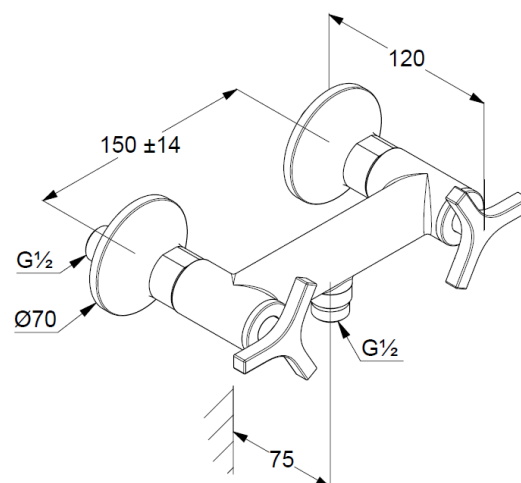

uchwyty Déco

montaż naścienny

przepływ wody 21 l/min przy ciśnieniu 3 bar

głowice ceramiczne 90° Soft-Start

zawór zwrotny

odprowadzenie natrysku G 1/2

przyłącza mimośrodowe

ZDJĘCIE PRODUKTU

RYСУNEK Z WYMIARAMI

DIAGRAM PRZEPEŁYWU