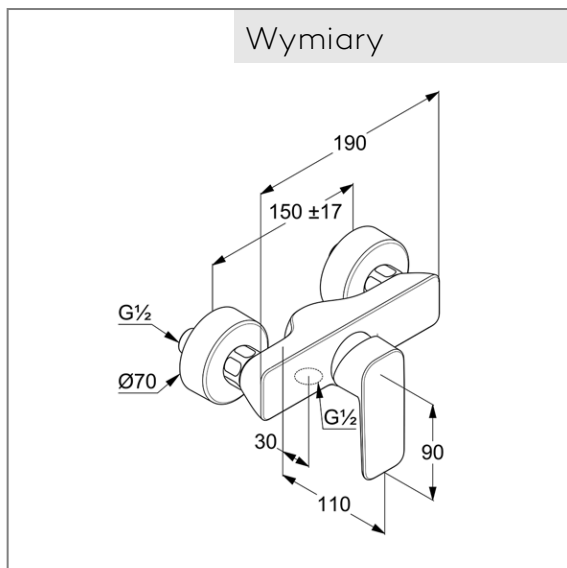

Produkt: KLUDI PURE&STYLE
jednouchwytowa bateria natryskowa

Nr-Art.: 40 841 05 75

Pow.: 05 chrom

Opis:

uchwyt prosty
montaż naścienny
klasa przepływu B
głowica ceramiczna z ogranicznikiem wypływu gorącej wody
odprowadzenie natrysku G 1/2
zawór zwrotny
przyłącza mimośrodowe

Zdjęcie

Wymiary

Diagram