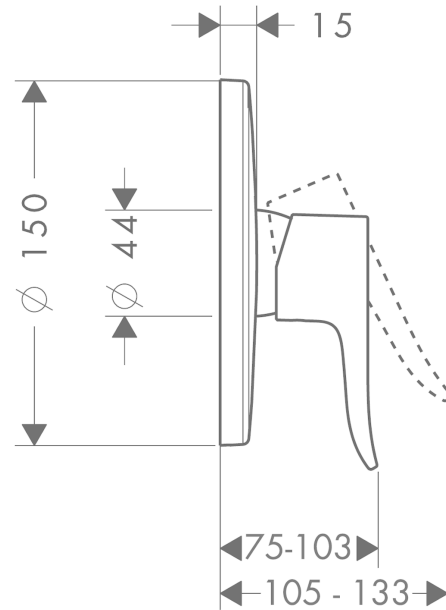

Metris**Jednouchwytywa bateria prysznicowa, montaż podtynkowy, element zewnętrzny**Wykonczenie : **chrom** Nr art. : **31685000****Opis****Cechy**

- 1 odbiornik
- sposób montażu: zestaw podstawowy
- przepływ max. przy 3 bar: 29,3 l/min
- mieszacz ceramiczny
- tłumiki szumów

Szczegóły produktu

Cena bez VAT

857,00 PLN

Zdjęcie produktu**Rysunek wymiarowy****Diagram przepływu**

Metris

Jednouchwytywa bateria prysznicowa, montaż podtynkowy, element zewnętrzny

Wykonczenie : chrom Nr art. : 31685000

Rysunek eksplozyjny

Rok produkcji: >10/19

Metris**Jednouchwytywa bateria prysznicowa, montaż podtynkowy, element zewnętrzny**

Wykonczenie : chrom Nr art. : 31685000

**Lista części zamiennych**

Rok produkcji: >10/19

Poz.	Opis	Nr art.	PC	PU
1	Uchwyt	95519000	-	1
2	Zatyczka śruby mocującej	96338000	-	1
3	Rozeta Ø 150 mm	98792000	-	1
4	O-Ring 43x3	98418000	-	1
5	Tuleja	98790000	-	1
6	Zatrząsk rozety	98793000	-	1
7	Zestaw śrub mocujących	96454000	-	1
8	Nakrętka	98796000	-	1
9	O-Ring 30x1,5	98433000	-	1
10	O-Ring 39x1,5	98400000	-	1
11	Kartusz kompletny	92730000	-	1
12	Śruba zabezpieczająca do uchwytu	95140000	-	1
13	Uszczelka	95008000	-	1
14	Zestaw śrub	96525000	-	1
15	O-Ring 16x2	98133000	-	1
16	O-Ring 22x2	98185000	-	1
17	Ogranicznik przepływu (22 l/min)	95884000	-	1
18	Tłumik szumów	96429000	-	1
19	Przedłużka 25 mm	13595000	-	1
20	Zestaw śrub mocujących	97747000	-	1
21	Przedłużka 22 mm (Ø 150 mm)	13597000	-	1
a	Zestaw podtynkowy	01800180	-	1
b	Zestaw ustalający	96615000	-	1