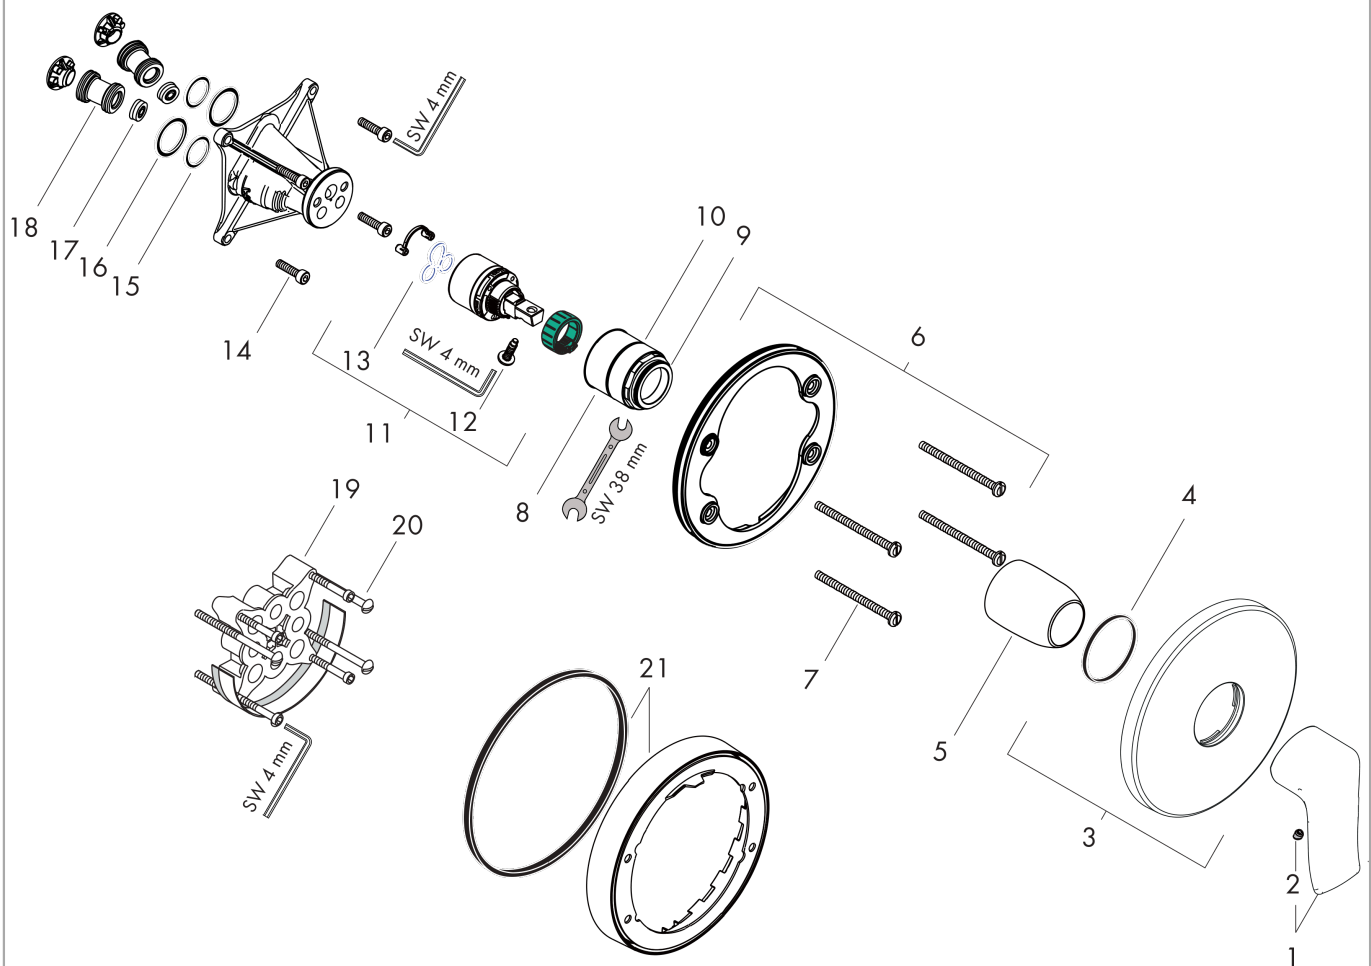

Metris**Jednouchwytywa bateria prysznicowa, montaż podtynkowy, element zewnętrzny**Wykonczenie : **chrom** Nr art. : **31685000****Opis****Cechy**

- 1 odbiornik
- sposób montażu: zestaw podstawowy
- przepływ max. przy 3 bar: 29,3 l/min
- mieszacz ceramiczny
- tłumiki szumów

Szczegóły produktu

Cena bez VAT

857,00 PLN

Zdjęcie produktu**Rysunek wymiarowy****Diagram przepływu**

Metris

Jednouchwytywa bateria prysznicowa, montaż podtynkowy, element zewnętrzny

Wykonczenie : chrom Nr art. : 31685000

Rysunek eksplozyjny

Rok produkcji: >10/19

Metris**Jednouchwytywa bateria prysznicowa, montaż podtynkowy, element zewnętrzny**

Wykonczenie : chrom Nr art. : 31685000

**Lista części zamiennych**

Rok produkcji: >10/19

Poz.	Opis	Nr art.	PC	PU
1	Uchwyt	95519000	-	1
2	Zatyczka śruby mocującej	96338000	-	1
3	Rozeta Ø 150 mm	98792000	-	1
4	O-Ring 43x3	98418000	-	1
5	Tuleja	98790000	-	1
6	Zatrząsk rozety	98793000	-	1
7	Zestaw śrub mocujących	96454000	-	1
8	Nakrętka	98796000	-	1
9	O-Ring 30x1,5	98433000	-	1
10	O-Ring 39x1,5	98400000	-	1
11	Kartusz kompletny	92730000	-	1
12	Śruba zabezpieczająca do uchwytu	95140000	-	1
13	Uszczelka	95008000	-	1
14	Zestaw śrub	96525000	-	1
15	O-Ring 16x2	98133000	-	1
16	O-Ring 22x2	98185000	-	1
17	Ogranicznik przepływu (22 l/min)	95884000	-	1
18	Tłumik szumów	96429000	-	1
19	Przedłużka 25 mm	13595000	-	1
20	Zestaw śrub mocujących	97747000	-	1
21	Przedłużka 22 mm (Ø 150 mm)	13597000	-	1
a	Zestaw podtynkowy	01800180	-	1
b	Zestaw ustalający	96615000	-	1