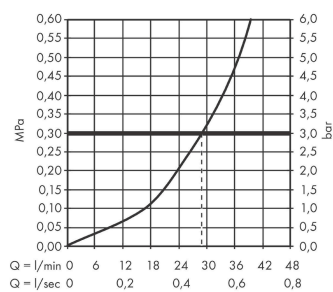

Diagram przepływu