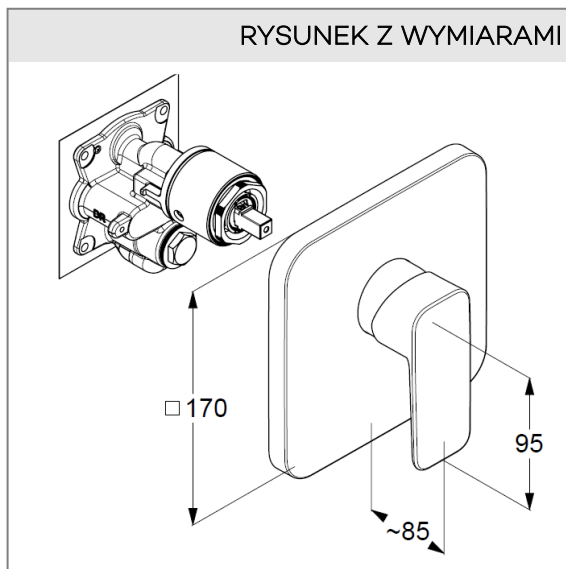

gorącej wody

przepływ wody 25 l/min przy ciśnieniu 3 bar

do elementu podtynkowego 88 011

Produkt uzupełniający:

KLUDI FLEXX.BOXX

element podtynkowy DN 20

### ZDJĘCIE PRODUKTU

### RYСУNEK Z WYMIARAMI