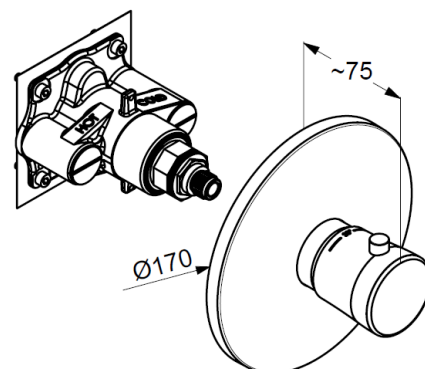

zestaw elementów natynkowych

bez zaworu odcinającego

uchwyt cylindryczny

blokada temperatury wody przy 38°C

przepływ wody 40 l/min przy ciśnieniu 3 bar

do elementu podtynkowego 88 011

Produkt uzupełniający:

88 011

KLUDI FLEXX.BOXX

element podtynkowy DN 20

ZDJĘCIE PRODUKTU

RYSUNEK Z WYMIARAMI

DIAGRAM PRZEPEŁYWU