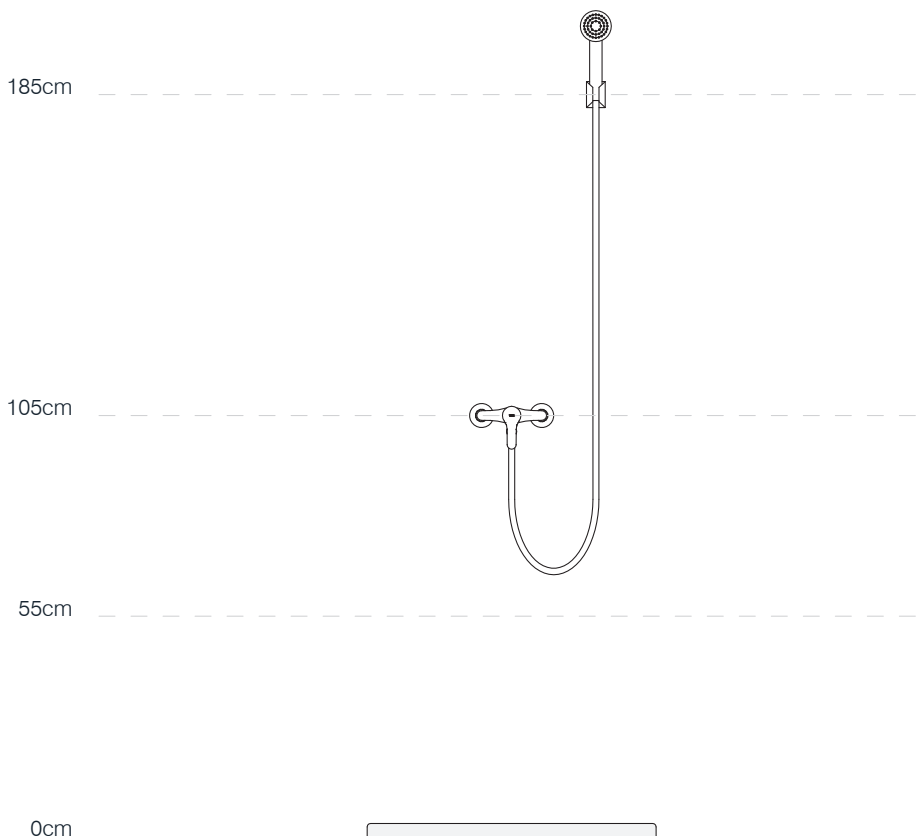

El incumplimiento de estas instrucciones exime de toda responsabilidad a TRES Grifería.
TRES Grifería décline toute responsabilité en cas d'inobservance de ces instructions.
Bei Nichtbefolgung der Bedienungsanleitung übernimmt TRES Grifería keinerlei Haftung.
Het niet opvolgen van deze instructies ontslaat TRES Grifería van alle aansprakelijkheid.
L'inadempimento di queste istruzioni esonera TRES Grifería da ogni responsabilità.
Nedodržení pokynů v návodu zbavuje společnost TRES Grifería veškeré zodpovědnosti.
Any failure to follow these instructions releases TRES Grifería from any liability.
Niezasztosowanie się do instrukcji zwalnia z wszelkiej odpowiedzialności TRES Grifería.

TRES

1

2

15

3

4

30

1

⊕ 2,5

2

3

4

PROTEC-TRES®