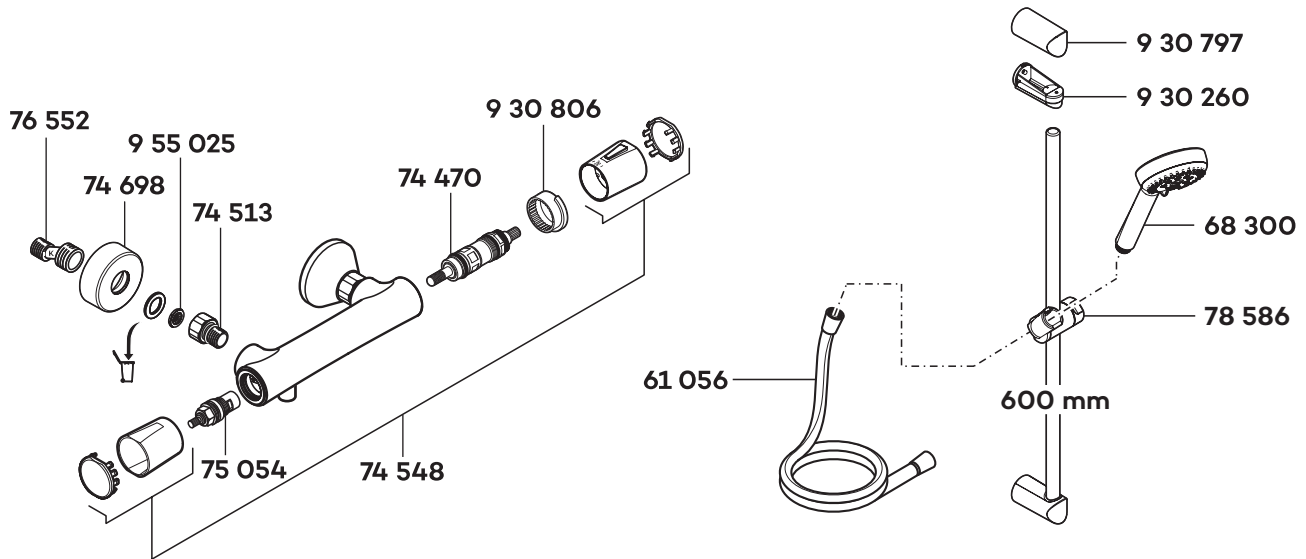

68576

A_6857600

68576

Shower Duo

- 61 056 Brauseschlauch
- 68 300 Handbrause 3S
- 74 470 Temperaturregeleinheit
- 74 513 Wandarmaturanschluss
- 74 548 Griffset
- 74 698 Rosette
- 75 054 Keramik-Oberteil G 1/2, 90°
- 76 552 S-Anschluss
- 78 586 Gleitschieber
- 930 260 Wandhalter
- 930 797 Gehäuse
- 930 806 Justierbuchse
- 955 025 Schmutzfangsieb

Shower Duo

- shower hose
- handshower 3S
- temperature control valve
- wall-fitting connection
- handle set
- wall flange
- ceramic headpart G 1/2, 90°
- S union
- Glider
- wall hook
- Body
- sleeve
- dirt-catcher sieve

Shower Duo

- doucheslang
- handdouche 3S
- temperatuurregeleenheid
- wandmengkraan aansluiting
- gripenset
- rozet
- keramisch bovendeel G 1/2, 90°
- S-koppeling
- glijstuk
- wandhouder
- buis, boven individueel kruisbaar
- blokkeringshuls
- vuilvangzeef